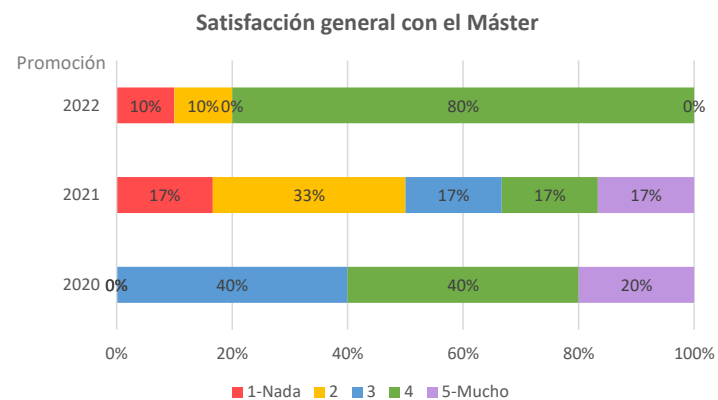

Promoción	2020	2021	2022
Poblacion	24	17	24
Tasa de respuesta	54,17%	52,94%	50,00%
Población activa	100,00%	100,00%	100,00%
Tasa de inserción laboral	92,31%	100,00%	100,00%
Tasa de empleo	92,31%	77,78%	91,67%
Población no activa	0,00%	0,00%	0,00%
Continúa estudiando	0,00%	0,00%	0,00%
Otros	0,00%	0,00%	0,00%

Valores extraídos de la encuesta realizada por la Fundación UC3M
www.orientacionyempleo.es
observatorio@fund.uc3m.es

*La tasa de empleo incluye "Estoy trabajando"

*La tasa de inserción además de la tasa de empleo, incluye "Actualmente no trabajo, pero he trabajado después de finalizar mis estudios de máster y estoy buscando empleo" y "Estoy realizando estudios de doctorado financiados"