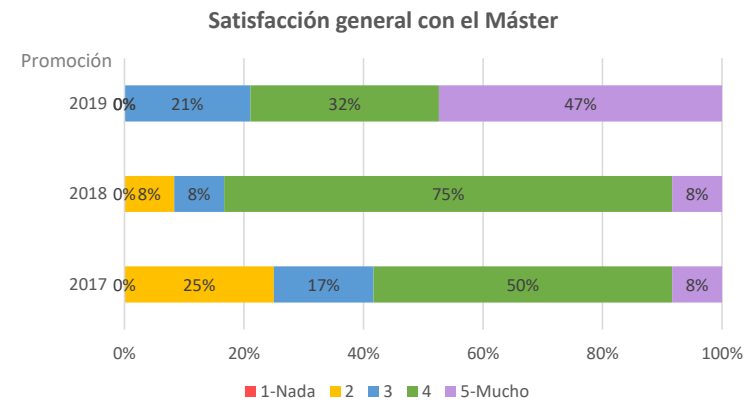

Promoción	2017	2018	2019
Poblacion	23	21	35
Tasa de respuesta	52,17%	57,14%	57,14%
Población activa	100,00%	100,00%	100,00%
Tasa de inserción laboral	100,00%	91,67%	100,00%
Tasa de empleo	100,00%	75,00%	95,00%
Población no activa	0,00%	0,00%	0,00%
Continúa estudiando	0,00%	0,00%	0,00%
Otros	0,00%	0,00%	0,00%