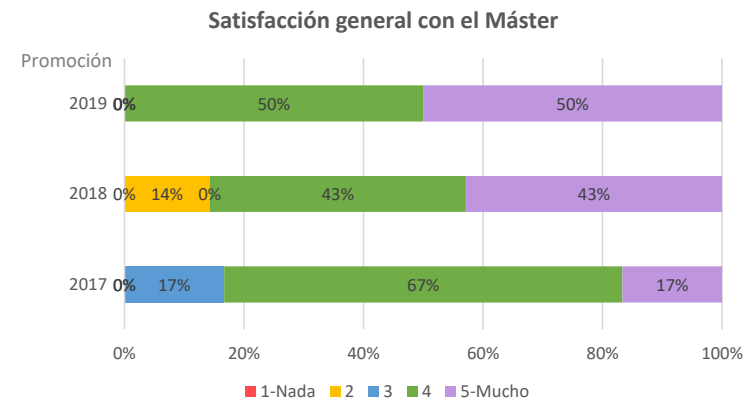

Promoción	2017	2018	2019
Poblacion	9	11	14
Tasa de respuesta	66,67%	63,64%	57,14%
Población activa	100,00%	100,00%	100,00%
Tasa de inserción laboral	100,00%	100,00%	100,00%
Tasa de empleo	100,00%	100,00%	100,00%
Población no activa	0,00%	0,00%	0,00%
Continúa estudiando	0,00%	0,00%	0,00%
Otros	0,00%	0,00%	0,00%