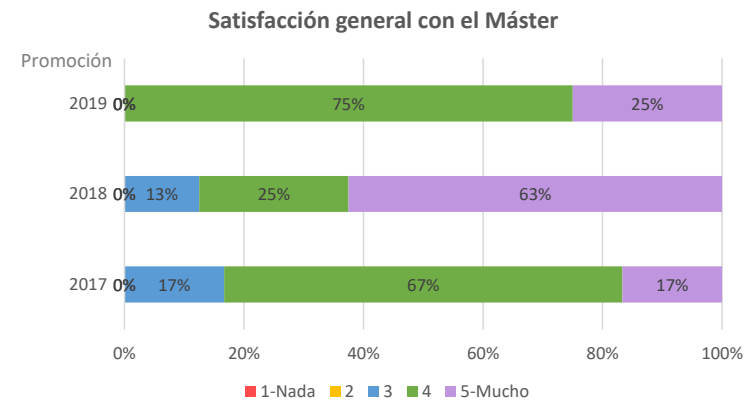

Promoción	2017	2018	2019
Poblacion	9	13	17
Tasa de respuesta	66,67%	61,54%	58,82%
Población activa	100,00%	100,00%	100,00%
Tasa de inserción laboral	100,00%	100,00%	100,00%
Tasa de empleo	100,00%	100,00%	100,00%
Población no activa	0,00%	0,00%	0,00%
Continúa estudiando	0,00%	0,00%	0,00%
Otros	0,00%	0,00%	0,00%

Valores extraídos de la encuesta realizada por la Fundación UC3M

www.orientacionyempleo.es

observatorio@fund.uc3m.es

*La tasa de empleo incluye "Estoy trabajando"

*La tasa de inserción además de la tasa de empleo, incluye "Actualmente no trabajo, pero he trabajado después de finalizar mis estudios de máster y estoy buscando empleo" y "Estoy realizando estudios de doctorado financiados"