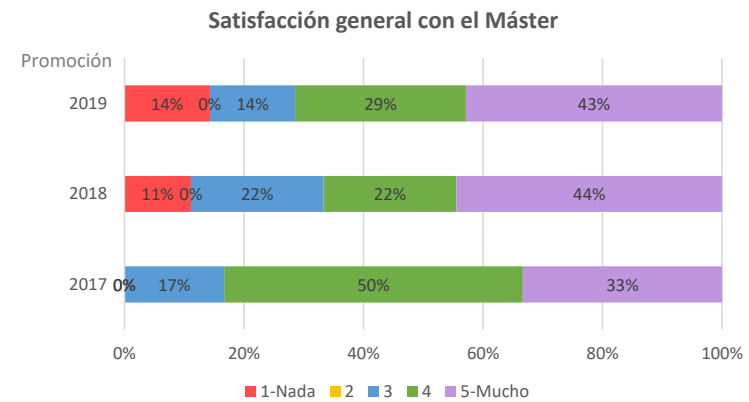

Promoción	2017	2018	2019
Poblacion	11	18	13
Tasa de respuesta	54,55%	50,00%	53,85%
Población activa	100,00%	100,00%	100,00%
Tasa de inserción laboral	83,33%	77,78%	100,00%
Tasa de empleo	83,33%	77,78%	100,00%
Población no activa	0,00%	0,00%	0,00%
Continúa estudiando	0,00%	0,00%	0,00%
Otros	0,00%	0,00%	0,00%