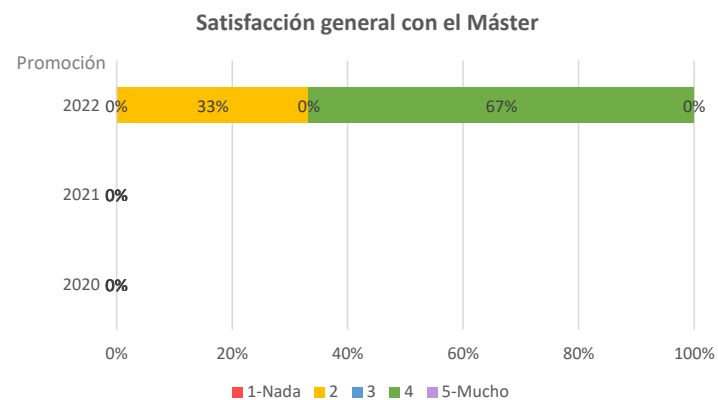

Promoción	2020	2021	2022
Poblacion	0	0	6
Tasa de respuesta	0,00%	0,00%	50,00%
Población activa	0,00%	0,00%	100,00%
Tasa de inserción laboral	0,00%	0,00%	100,00%
Tasa de empleo	0,00%	0,00%	100,00%
Población no activa	0,00%	0,00%	0,00%
Continúa estudiando	0,00%	0,00%	0,00%
Otros	0,00%	0,00%	0,00%

Valores extraídos de la encuesta realizada por la Fundación UC3M

www.orientacionyempleo.es

observatorio@fund.uc3m.es

*La tasa de empleo incluye "Estoy trabajando"

*La tasa de inserción además de la tasa de empleo, incluye "Actualmente no trabajo, pero he trabajado después de finalizar mis estudios de máster y estoy buscando empleo" y "Estoy realizando estudios de doctorado financiados"