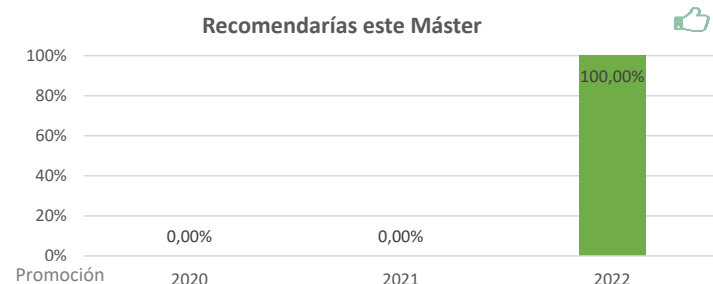

Promoción	2020	2021	2022
Poblacion	0	0	6
Tasa de respuesta	0,00%	0,00%	50,00%
Población activa	0,00%	0,00%	100,00%
Tasa de inserción laboral	0,00%	0,00%	100,00%
Tasa de empleo	0,00%	0,00%	100,00%
Población no activa	0,00%	0,00%	0,00%
Continúa estudiando	0,00%	0,00%	0,00%
Otros	0,00%	0,00%	0,00%

Valores extraídos de la encuesta realizada por la Fundación UC3M

www.orientacionyempleo.es

observatorio@fund.uc3m.es

*La tasa de empleo incluye "Estoy trabajando"

*La tasa de inserción además de la tasa de empleo, incluye "Actualmente no trabajo, pero he trabajado después de finalizar mis estudios de máster y estoy buscando empleo" y "Estoy realizando estudios de doctorado financiados"