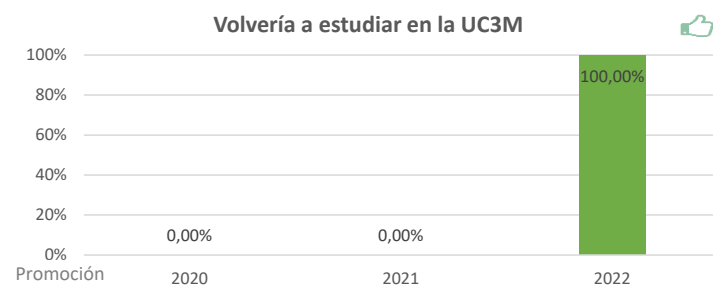

Promoción	2020	2021	2022
Poblacion	0	0	6
Tasa de respuesta	0,00%	0,00%	50,00%
Población activa	0,00%	0,00%	100,00%
Tasa de inserción laboral	0,00%	0,00%	100,00%
Tasa de empleo	0,00%	0,00%	100,00%
Población no activa	0,00%	0,00%	0,00%
Continúa estudiando	0,00%	0,00%	0,00%
Otros	0,00%	0,00%	0,00%

Valores extraídos de la encuesta realizada por la Fundación UC3M

www.orientacionyempleo.es

observatorio@fund.uc3m.es

*La tasa de empleo incluye "Estoy trabajando"

*La tasa de inserción además de la tasa de empleo, incluye "Actualmente no trabajo, pero he trabajado después de finalizar mis estudios de máster y estoy buscando empleo" y "Estoy realizando estudios de doctorado financiados"