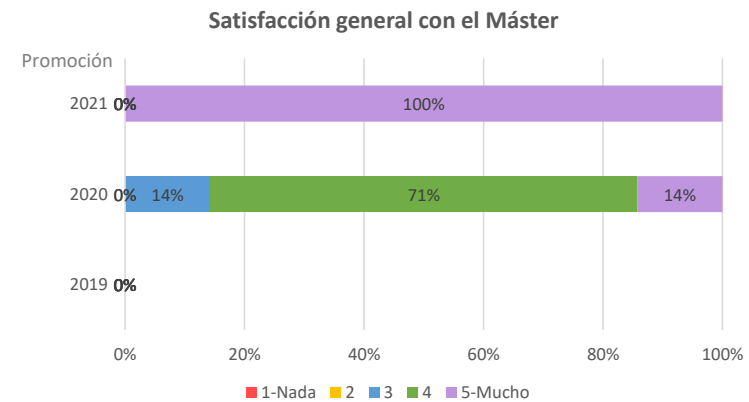

Promoción	2019	2020	2021
Poblacion	0	12	9
Tasa de respuesta	0,00%	58,33%	33,33%
Población activa	0,00%	100,00%	100,00%
Tasa de inserción laboral	0,00%	100,00%	100,00%
Tasa de empleo	0,00%	100,00%	100,00%
Población no activa	0,00%	0,00%	0,00%
Continúa estudiando	0,00%	0,00%	0,00%
Otros	0,00%	0,00%	0,00%

Valores extraídos de la encuesta realizada por la Fundación UC3M

www.orientacionyempleo.es

observatorio@fund.uc3m.es

*La tasa de empleo incluye "Estoy trabajando"

*La tasa de inserción además de la tasa de empleo, incluye "Actualmente no trabajo, pero he trabajado después de finalizar mis estudios de máster y estoy buscando empleo" y "Estoy realizando estudios de doctorado financiados"