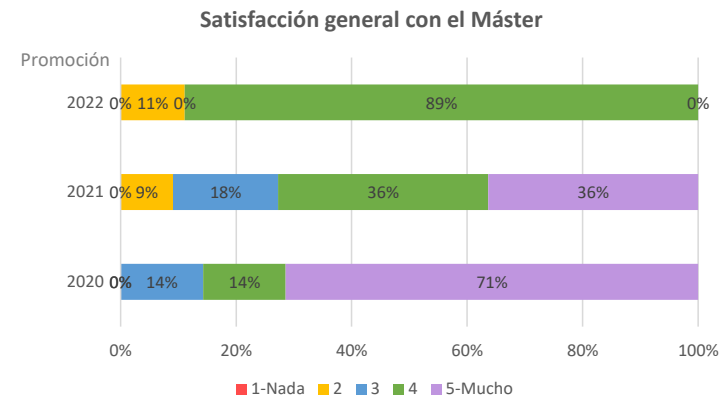

Promoción	2020	2021	2022
Poblacion	24	30	20
Tasa de respuesta	54,17%	56,67%	65,00%
Población activa	100,00%	100,00%	100,00%
Tasa de inserción laboral	100,00%	100,00%	100,00%
Tasa de empleo	100,00%	100,00%	100,00%
Población no activa	0,00%	0,00%	0,00%
Continúa estudiando	0,00%	0,00%	0,00%
Otros	0,00%	0,00%	0,00%

Valores extraídos de la encuesta realizada por la Fundación UC3M
www.orientacionyempleo.es
observatorio@fund.uc3m.es

*La tasa de empleo incluye "Estoy trabajando"

*La tasa de inserción además de la tasa de empleo, incluye "Actualmente no trabajo, pero he trabajado después de finalizar mis estudios de máster y estoy buscando empleo" y "Estoy realizando estudios de doctorado financiados"