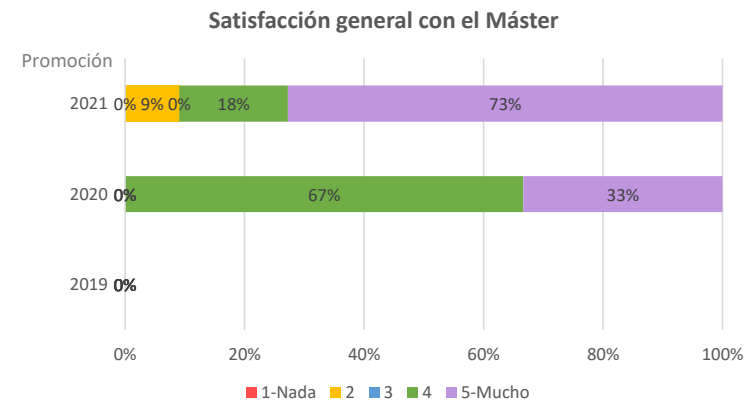

Promoción	2019	2020	2021
Poblacion	0	7	20
Tasa de respuesta	0,00%	57,14%	55,00%
Población activa	0,00%	100,00%	100,00%
Tasa de inserción laboral	0,00%	75,00%	100,00%
Tasa de empleo	0,00%	75,00%	100,00%
Población no activa	0,00%	0,00%	0,00%
Continúa estudiando	0,00%	0,00%	0,00%
Otros	0,00%	0,00%	0,00%