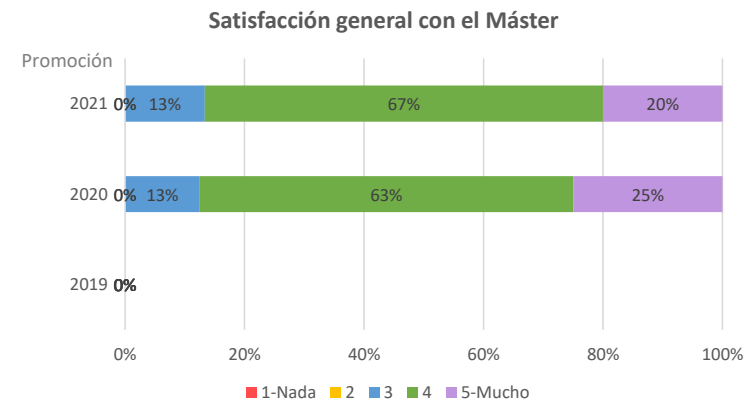

Promoción	2019	2020	2021
Poblacion	0	14	27
Tasa de respuesta	0,00%	57,14%	55,56%
Población activa	0,00%	100,00%	100,00%
Tasa de inserción laboral	0,00%	100,00%	100,00%
Tasa de empleo	0,00%	100,00%	100,00%
Población no activa	0,00%	0,00%	0,00%
Continúa estudiando	0,00%	0,00%	0,00%
Otros	0,00%	0,00%	0,00%

Valores extraídos de la encuesta realizada por la Fundación UC3M

www.orientacionyempleo.es

observatorio@fund.uc3m.es

*La tasa de empleo incluye "Estoy trabajando"

*La tasa de inserción además de la tasa de empleo, incluye "Actualmente no trabajo, pero he trabajado después de finalizar mis estudios de máster y estoy buscando empleo" y "Estoy realizando estudios de doctorado financiados"