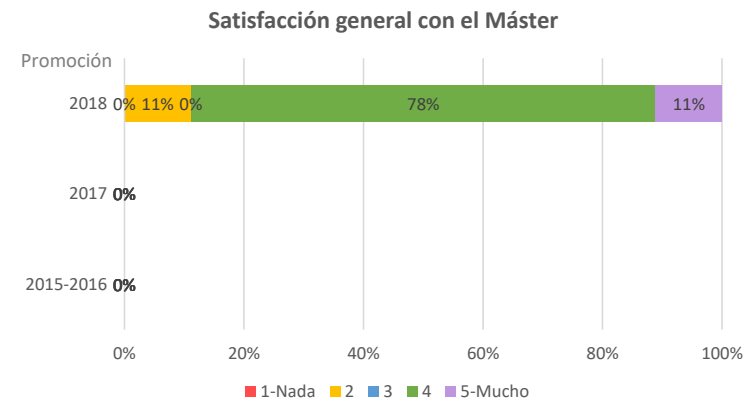

Promoción	2015-2016	2017	2018
Poblacion	0	0	15
Tasa de respuesta	0,00%	0,00%	60,00%
Población activa	0,00%	0,00%	100,00%
Tasa de inserción laboral	0,00%	0,00%	100,00%
Tasa de empleo	0,00%	0,00%	100,00%
Población no activa	0,00%	0,00%	0,00%
Continúa estudiando	0,00%	0,00%	0,00%
Otros	0,00%	0,00%	0,00%

Valores extraídos de la encuesta realizada por la Fundación UC3M

www.orientacionyempleo.es

observatorio@fund.uc3m.es

*La tasa de empleo incluye "Estoy trabajando"

*La tasa de inserción además de la tasa de empleo, incluye "Actualmente no trabajo, pero he trabajado después de finalizar mis estudios de máster y estoy buscando empleo" y "Estoy realizando estudios de doctorado financiados"