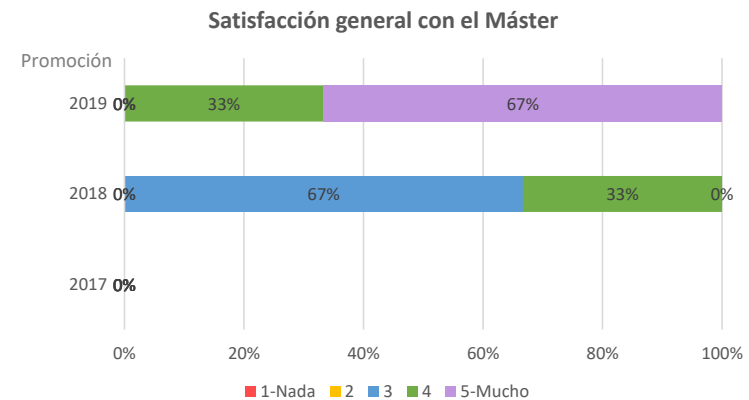

Promoción	2017	2018	2019
Poblacion	0	3	8
Tasa de respuesta	0,00%	100,00%	62,50%
Población activa	0,00%	100,00%	100,00%
Tasa de inserción laboral	0,00%	100,00%	100,00%
Tasa de empleo	0,00%	100,00%	100,00%
Población no activa	0,00%	0,00%	0,00%
Continúa estudiando	0,00%	0,00%	0,00%
Otros	0,00%	0,00%	0,00%