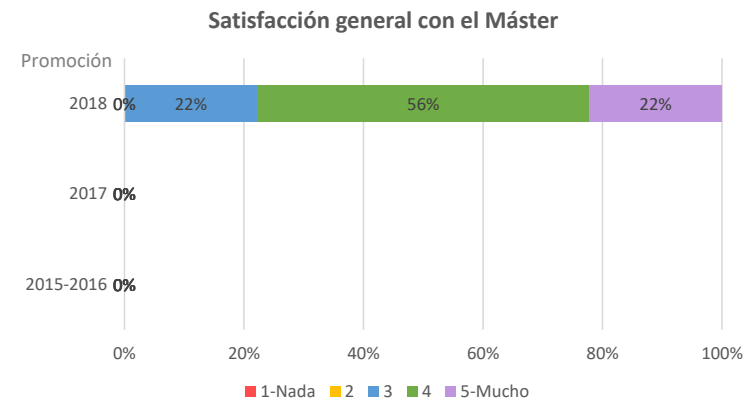

Promoción	2015-2016	2017	2018
Poblacion	0	0	15
Tasa de respuesta	0,00%	0,00%	60,00%
Población activa	0,00%	0,00%	77,78%
Tasa de inserción laboral	0,00%	0,00%	100,00%
Tasa de empleo	0,00%	0,00%	85,71%
Población no activa	0,00%	0,00%	22,22%
Continúa estudiando	0,00%	0,00%	100,00%
Otros	0,00%	0,00%	0,00%

Valores extraídos de la encuesta realizada por la Fundación UC3M

www.orientacionyempleo.es

observatorio@fund.uc3m.es

*La tasa de empleo incluye "Estoy trabajando"

*La tasa de inserción además de la tasa de empleo, incluye "Actualmente no trabajo, pero he trabajado después de finalizar mis estudios de máster y estoy buscando empleo" y "Estoy realizando estudios de doctorado financiados"