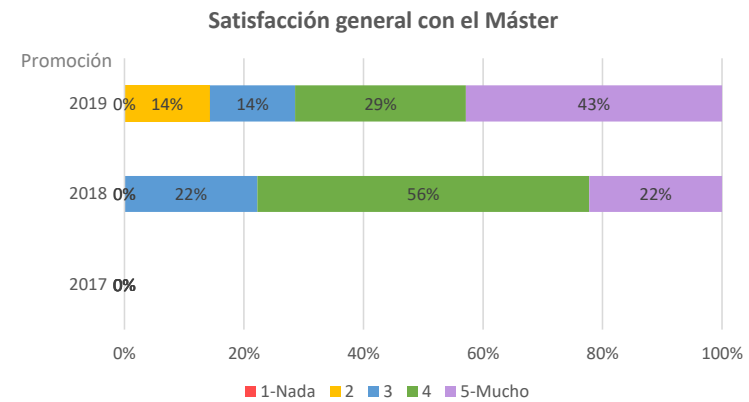

Promoción	2017	2018	2019
Poblacion	0	15	15
Tasa de respuesta	0,00%	60,00%	60,00%
Población activa	0,00%	77,78%	88,89%
Tasa de inserción laboral	0,00%	100,00%	87,50%
Tasa de empleo	0,00%	85,71%	87,50%
Población no activa	0,00%	22,22%	11,11%
Continúa estudiando	0,00%	100,00%	100,00%
Otros	0,00%	0,00%	0,00%