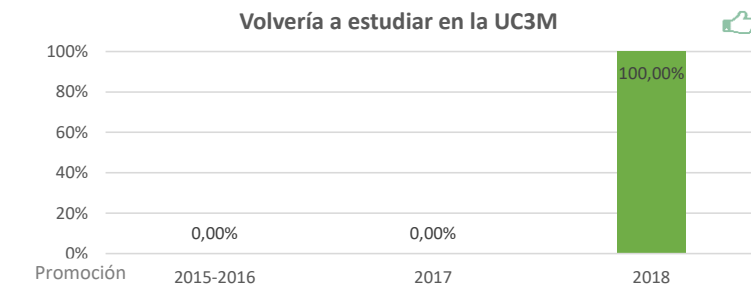

Promoción	2015-2016	2017	2018
Poblacion	0	0	15
Tasa de respuesta	0,00%	0,00%	60,00%
Población activa	0,00%	0,00%	77,78%
Tasa de inserción laboral	0,00%	0,00%	100,00%
Tasa de empleo	0,00%	0,00%	85,71%
Población no activa	0,00%	0,00%	22,22%
Continúa estudiando	0,00%	0,00%	100,00%
Otros	0,00%	0,00%	0,00%