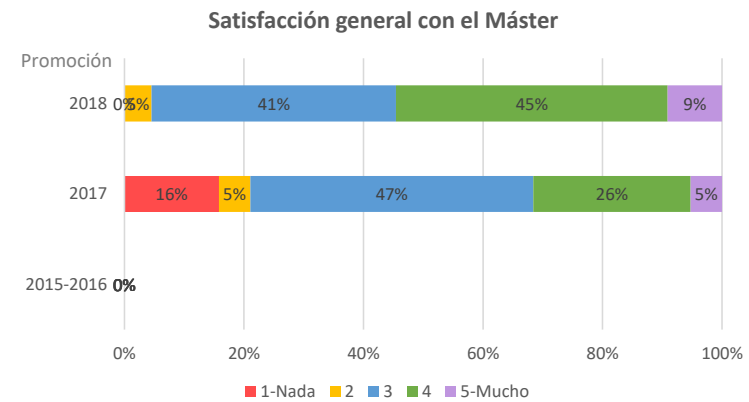

Promoción	2015-2016	2017	2018
Poblacion	0	36	39
Tasa de respuesta	0,00%	52,78%	56,41%
Población activa	0,00%	100,00%	90,91%
Tasa de inserción laboral	0,00%	89,47%	90,00%
Tasa de empleo	0,00%	84,21%	85,00%
Población no activa	0,00%	0,00%	9,09%
Continúa estudiando	0,00%	0,00%	100,00%
Otros	0,00%	0,00%	0,00%