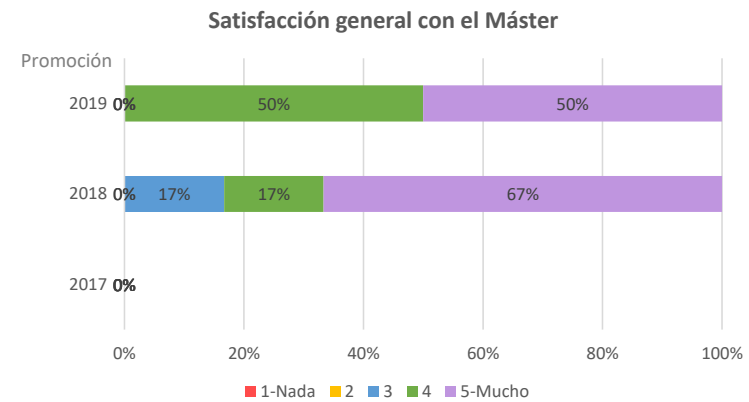

Promoción	2017	2018	2019
Poblacion	0	10	11
Tasa de respuesta	0,00%	60,00%	54,55%
Población activa	0,00%	83,33%	100,00%
Tasa de inserción laboral	0,00%	100,00%	100,00%
Tasa de empleo	0,00%	100,00%	100,00%
Población no activa	0,00%	16,67%	0,00%
Continúa estudiando	0,00%	100,00%	0,00%
Otros	0,00%	0,00%	0,00%

Valores extraídos de la encuesta realizada por la Fundación UC3M

www.orientacionyempleo.es

observatorio@fund.uc3m.es

*La tasa de empleo incluye "Estoy trabajando"

*La tasa de inserción además de la tasa de empleo, incluye "Actualmente no trabajo, pero he trabajado después de finalizar mis estudios de máster y estoy buscando empleo" y "Estoy realizando estudios de doctorado financiados"