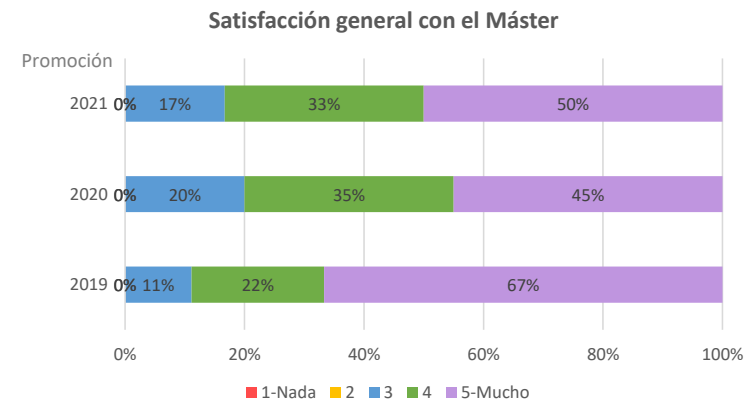

Promoción	2019	2020	2021
Poblacion	31	37	43
Tasa de respuesta	58,06%	56,76%	55,81%
Población activa	100,00%	100,00%	100,00%
Tasa de inserción laboral	100,00%	100,00%	100,00%
Tasa de empleo	100,00%	100,00%	100,00%
Población no activa	0,00%	0,00%	0,00%
Continúa estudiando	0,00%	0,00%	0,00%
Otros	0,00%	0,00%	0,00%

Valores extraídos de la encuesta realizada por la Fundación UC3M

www.orientacionyempleo.es

observatorio@fund.uc3m.es

*La tasa de empleo incluye "Estoy trabajando"

*La tasa de inserción además de la tasa de empleo, incluye "Actualmente no trabajo, pero he trabajado después de finalizar mis estudios de máster y estoy buscando empleo" y "Estoy realizando estudios de doctorado financiados"