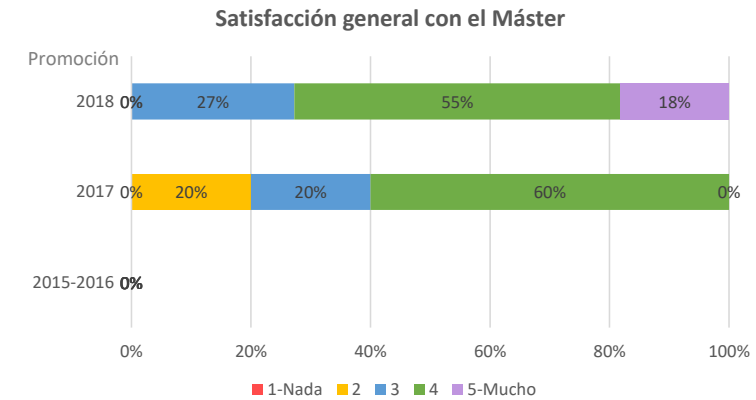

Promoción	2015-2016	2017	2018
Poblacion	0	7	18
Tasa de respuesta	0,00%	71,43%	61,11%
Población activa	0,00%	100,00%	100,00%
Tasa de inserción laboral	0,00%	80,00%	100,00%
Tasa de empleo	0,00%	80,00%	100,00%
Población no activa	0,00%	0,00%	0,00%
Continúa estudiando	0,00%	0,00%	0,00%
Otros	0,00%	0,00%	0,00%

Valores extraídos de la encuesta realizada por la Fundación UC3M

www.orientacionyempleo.es

observatorio@fund.uc3m.es

*La tasa de empleo incluye "Estoy trabajando"

*La tasa de inserción además de la tasa de empleo, incluye "Actualmente no trabajo, pero he trabajado después de finalizar mis estudios de máster y estoy buscando empleo" y "Estoy realizando estudios de doctorado financiados"