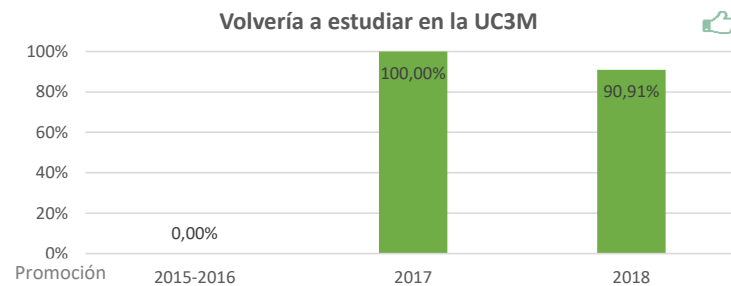

Promoción	2015-2016	2017	2018
Poblacion	0	7	18
Tasa de respuesta	0,00%	71,43%	61,11%
Población activa	0,00%	100,00%	100,00%
Tasa de inserción laboral	0,00%	80,00%	100,00%
Tasa de empleo	0,00%	80,00%	100,00%
Población no activa	0,00%	0,00%	0,00%
Continúa estudiando	0,00%	0,00%	0,00%
Otros	0,00%	0,00%	0,00%