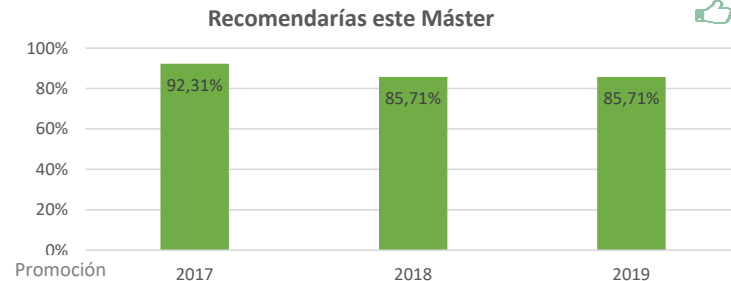

Promoción	2017	2018	2019
Poblacion	23	25	24
Tasa de respuesta	56,52%	56,00%	58,33%
Población activa	100,00%	100,00%	100,00%
Tasa de inserción laboral	100,00%	100,00%	100,00%
Tasa de empleo	100,00%	100,00%	100,00%
Población no activa	0,00%	0,00%	0,00%
Continúa estudiando	0,00%	0,00%	0,00%
Otros	0,00%	0,00%	0,00%

Valores extraídos de la encuesta realizada por la Fundación UC3M

www.orientacionyempleo.es

observatorio@fund.uc3m.es

*La tasa de empleo incluye "Estoy trabajando"

*La tasa de inserción además de la tasa de empleo, incluye "Actualmente no trabajo, pero he trabajado después de finalizar mis estudios de máster y estoy buscando empleo" y "Estoy realizando estudios de doctorado financiados"