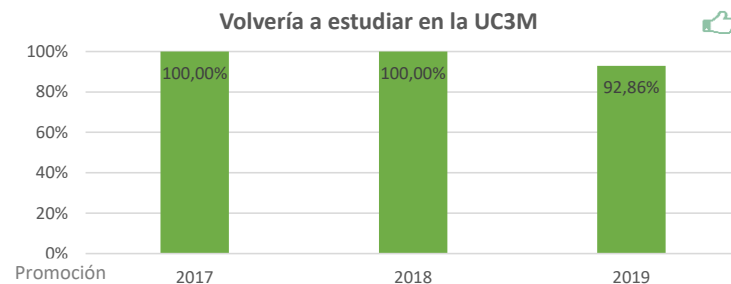

Promoción	2017	2018	2019
Poblacion	23	25	24
Tasa de respuesta	56,52%	56,00%	58,33%
Población activa	100,00%	100,00%	100,00%
Tasa de inserción laboral	100,00%	100,00%	100,00%
Tasa de empleo	100,00%	100,00%	100,00%
Población no activa	0,00%	0,00%	0,00%
Continúa estudiando	0,00%	0,00%	0,00%
Otros	0,00%	0,00%	0,00%