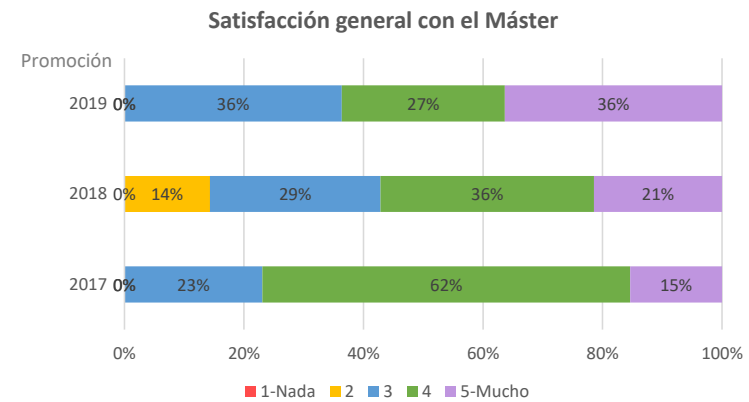

Promoción	2017	2018	2019
Poblacion	23	25	24
Tasa de respuesta	56,52%	56,00%	58,33%
Población activa	100,00%	100,00%	100,00%
Tasa de inserción laboral	100,00%	100,00%	100,00%
Tasa de empleo	100,00%	100,00%	100,00%
Población no activa	0,00%	0,00%	0,00%
Continúa estudiando	0,00%	0,00%	0,00%
Otros	0,00%	0,00%	0,00%