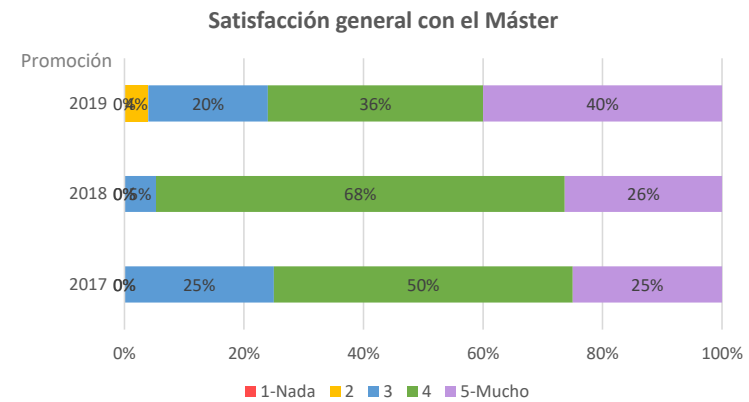

Promoción	2017	2018	2019
Poblacion	30	34	45
Tasa de respuesta	53,33%	55,88%	57,78%
Población activa	100,00%	100,00%	100,00%
Tasa de inserción laboral	93,75%	100,00%	96,15%
Tasa de empleo	93,75%	94,74%	88,46%
Población no activa	0,00%	0,00%	0,00%
Continúa estudiando	0,00%	0,00%	0,00%
Otros	0,00%	0,00%	0,00%