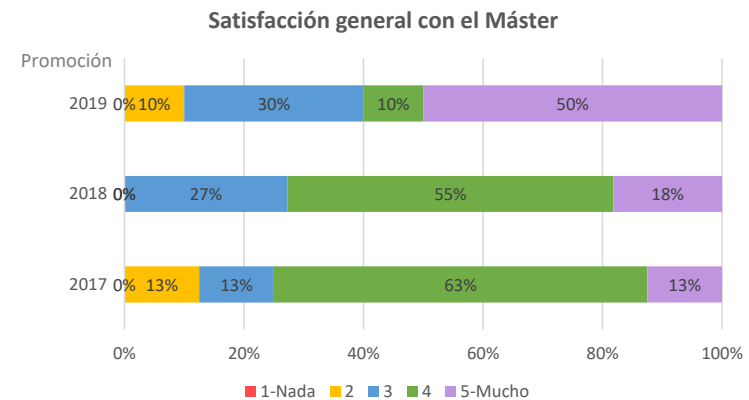

Promoción	2017	2018	2019
Poblacion	30	20	23
Tasa de respuesta	53,33%	55,00%	56,52%
Población activa	100,00%	100,00%	92,31%
Tasa de inserción laboral	100,00%	100,00%	100,00%
Tasa de empleo	87,50%	100,00%	100,00%
Población no activa	0,00%	0,00%	7,69%
Continúa estudiando	0,00%	0,00%	100,00%
Otros	0,00%	0,00%	0,00%