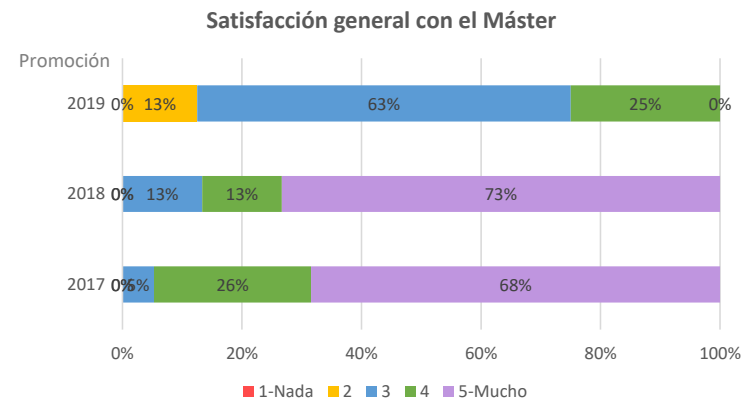

Promoción	2017	2018	2019
Poblacion	35	24	24
Tasa de respuesta	54,29%	62,50%	58,33%
Población activa	94,74%	86,67%	100,00%
Tasa de inserción laboral	100,00%	100,00%	100,00%
Tasa de empleo	94,44%	100,00%	100,00%
Población no activa	5,26%	13,33%	0,00%
Continúa estudiando	100,00%	100,00%	0,00%
Otros	0,00%	0,00%	0,00%