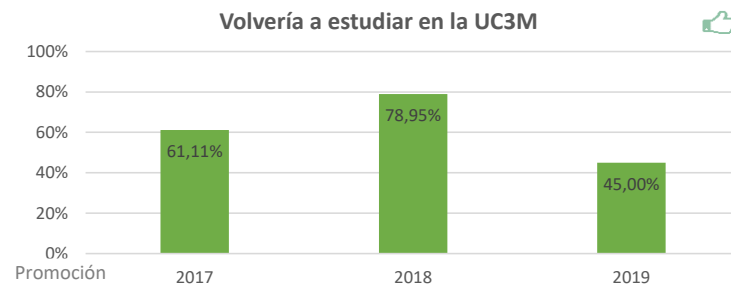

Promoción	2017	2018	2019
Poblacion	33	33	34
Tasa de respuesta	54,55%	57,58%	58,82%
Población activa	100,00%	100,00%	100,00%
Tasa de inserción laboral	88,89%	68,42%	80,00%
Tasa de empleo	55,56%	57,89%	45,00%
Población no activa	0,00%	0,00%	0,00%
Continúa estudiando	0,00%	0,00%	0,00%
Otros	0,00%	0,00%	0,00%