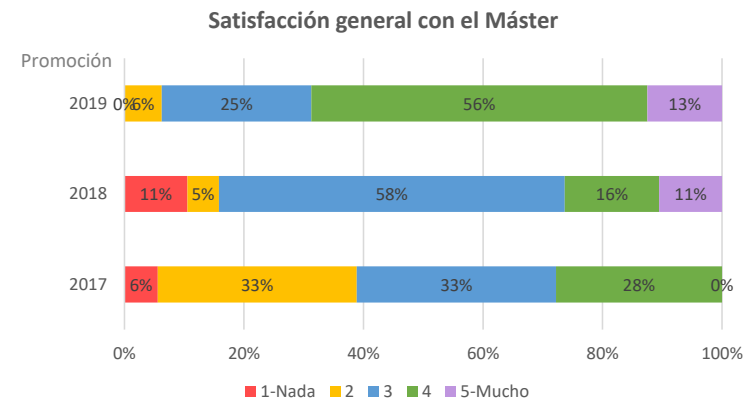

Promoción	2017	2018	2019
Poblacion	33	33	34
Tasa de respuesta	54,55%	57,58%	58,82%
Población activa	100,00%	100,00%	100,00%
Tasa de inserción laboral	88,89%	68,42%	80,00%
Tasa de empleo	55,56%	57,89%	45,00%
Población no activa	0,00%	0,00%	0,00%
Continúa estudiando	0,00%	0,00%	0,00%
Otros	0,00%	0,00%	0,00%