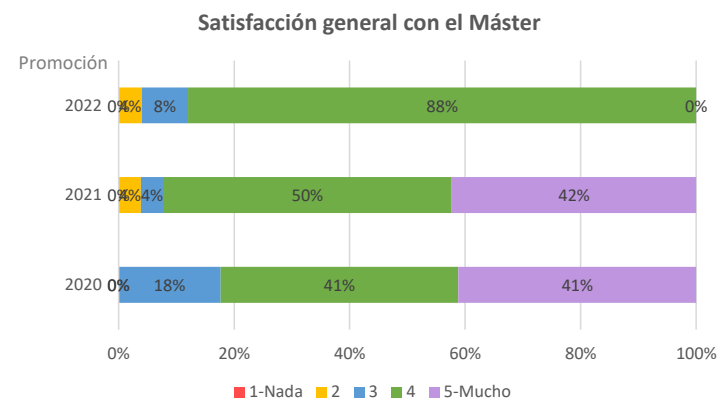

Promoción	2020	2021	2022
Poblacion	37	47	46
Tasa de respuesta	56,76%	55,32%	56,52%
Población activa	100,00%	100,00%	100,00%
Tasa de inserción laboral	100,00%	100,00%	100,00%
Tasa de empleo	100,00%	100,00%	100,00%
Población no activa	0,00%	0,00%	0,00%
Continúa estudiando	0,00%	0,00%	0,00%
Otros	0,00%	0,00%	0,00%

Valores extraídos de la encuesta realizada por la Fundación UC3M
www.orientacionyempleo.es
observatorio@fund.uc3m.es

*La tasa de empleo incluye "Estoy trabajando"

*La tasa de inserción además de la tasa de empleo, incluye "Actualmente no trabajo, pero he trabajado después de finalizar mis estudios de máster y estoy buscando empleo" y "Estoy realizando estudios de doctorado financiados"