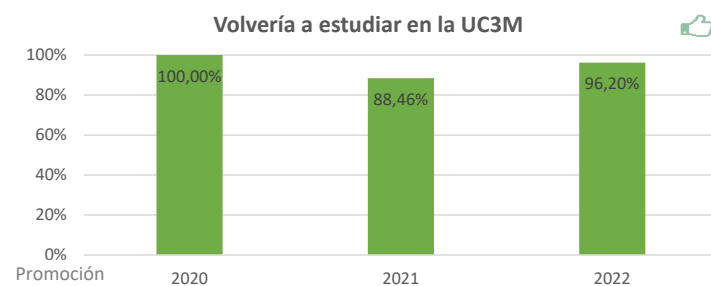

Promoción	2020	2021	2022
Poblacion	37	47	46
Tasa de respuesta	56,76%	55,32%	56,52%
Población activa	100,00%	100,00%	100,00%
Tasa de inserción laboral	100,00%	100,00%	100,00%
Tasa de empleo	100,00%	100,00%	100,00%
Población no activa	0,00%	0,00%	0,00%
Continúa estudiando	0,00%	0,00%	0,00%
Otros	0,00%	0,00%	0,00%

Valores extraídos de la encuesta realizada por la Fundación UC3M
www.orientacionyempleo.es
observatorio@fund.uc3m.es

*La tasa de empleo incluye "Estoy trabajando"

*La tasa de inserción además de la tasa de empleo, incluye "Actualmente no trabajo, pero he trabajado después de finalizar mis estudios de máster y estoy buscando empleo" y "Estoy realizando estudios de doctorado financiados"