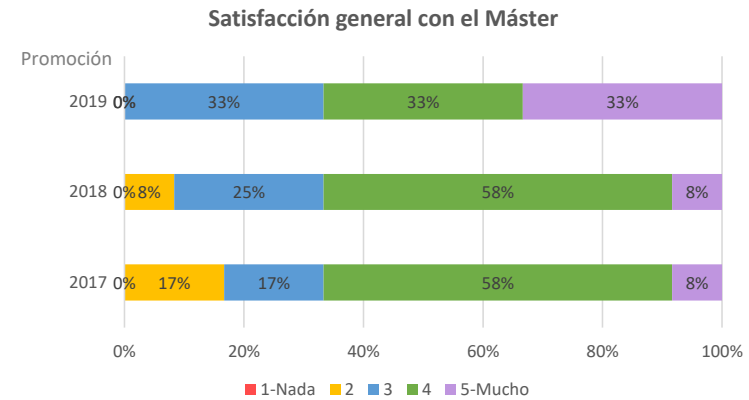

Promoción	2017	2018	2019
Poblacion	23	20	27
Tasa de respuesta	52,17%	60,00%	59,26%
Población activa	100,00%	100,00%	100,00%
Tasa de inserción laboral	91,67%	100,00%	87,50%
Tasa de empleo	91,67%	100,00%	81,25%
Población no activa	0,00%	0,00%	0,00%
Continúa estudiando	0,00%	0,00%	0,00%
Otros	0,00%	0,00%	0,00%