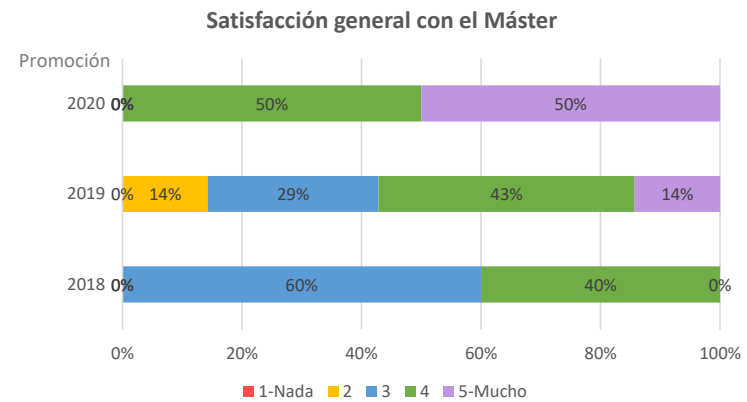

Promoción	2018	2019	2020
Poblacion	8	18	12
Tasa de respuesta	62,50%	55,56%	58,33%
Población activa	100,00%	100,00%	100,00%
Tasa de inserción laboral	100,00%	100,00%	100,00%
Tasa de empleo	100,00%	90,00%	100,00%
Población no activa	0,00%	0,00%	0,00%
Continúa estudiando	0,00%	0,00%	0,00%
Otros	0,00%	0,00%	0,00%

Valores extraídos de la encuesta realizada por la Fundación UC3M

www.orientacionyempleo.es

observatorio@fund.uc3m.es

*La tasa de empleo incluye "Estoy trabajando"

*La tasa de inserción además de la tasa de empleo, incluye "Actualmente no trabajo, pero he trabajado después de finalizar mis estudios de máster y estoy buscando empleo" y "Estoy realizando estudios de doctorado financiados"