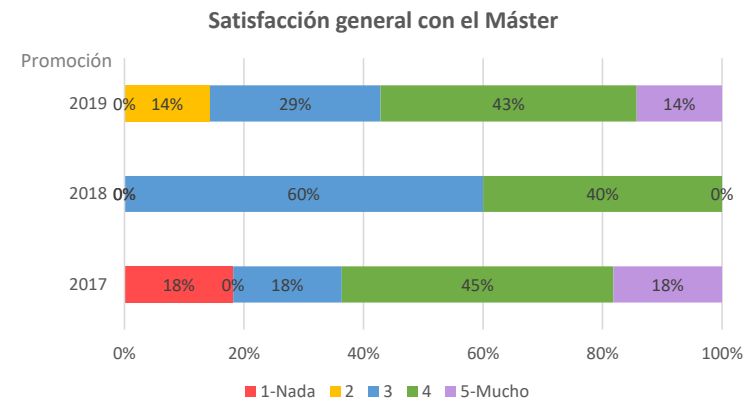

Promoción	2017	2018	2019
Poblacion	22	8	18
Tasa de respuesta	50,00%	62,50%	55,56%
Población activa	100,00%	100,00%	100,00%
Tasa de inserción laboral	100,00%	100,00%	100,00%
Tasa de empleo	100,00%	100,00%	90,00%
Población no activa	0,00%	0,00%	0,00%
Continúa estudiando	0,00%	0,00%	0,00%
Otros	0,00%	0,00%	0,00%