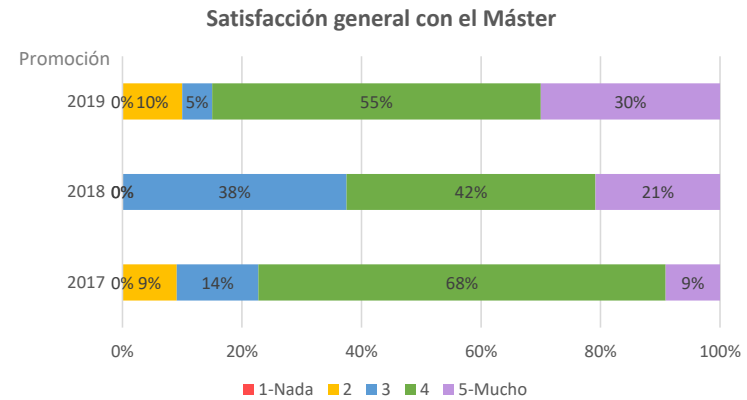

Promoción	2017	2018	2019
Poblacion	40	43	39
Tasa de respuesta	55,00%	55,81%	56,41%
Población activa	100,00%	100,00%	100,00%
Tasa de inserción laboral	100,00%	100,00%	100,00%
Tasa de empleo	100,00%	100,00%	95,45%
Población no activa	0,00%	0,00%	0,00%
Continúa estudiando	0,00%	0,00%	0,00%
Otros	0,00%	0,00%	0,00%

Valores extraídos de la encuesta realizada por la Fundación UC3M

www.orientacionyempleo.es

observatorio@fund.uc3m.es

*La tasa de empleo incluye "Estoy trabajando"

*La tasa de inserción además de la tasa de empleo, incluye "Actualmente no trabajo, pero he trabajado después de finalizar mis estudios de máster y estoy buscando empleo" y "Estoy realizando estudios de doctorado financiados"