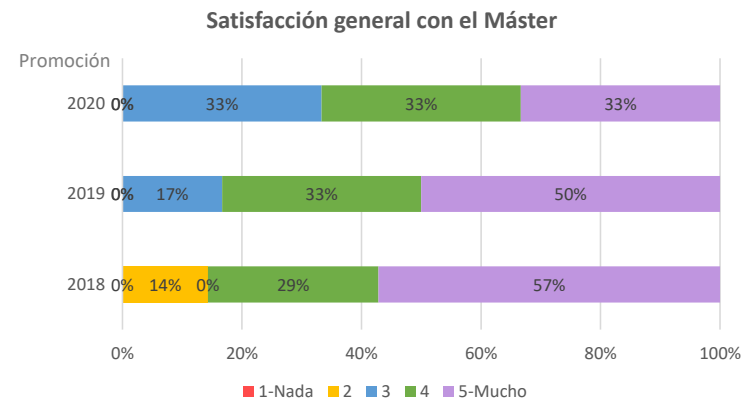

Promoción	2018	2019	2020
Poblacion	15	12	11
Tasa de respuesta	46,67%	58,33%	54,55%
Población activa	100,00%	100,00%	100,00%
Tasa de inserción laboral	100,00%	100,00%	100,00%
Tasa de empleo	100,00%	100,00%	100,00%
Población no activa	0,00%	0,00%	0,00%
Continúa estudiando	0,00%	0,00%	0,00%
Otros	0,00%	0,00%	0,00%

Valores extraídos de la encuesta realizada por la Fundación UC3M

www.orientacionyempleo.es

observatorio@fund.uc3m.es

*La tasa de empleo incluye "Estoy trabajando"

*La tasa de inserción además de la tasa de empleo, incluye "Actualmente no trabajo, pero he trabajado después de finalizar mis estudios de máster y estoy buscando empleo" y "Estoy realizando estudios de doctorado financiados"