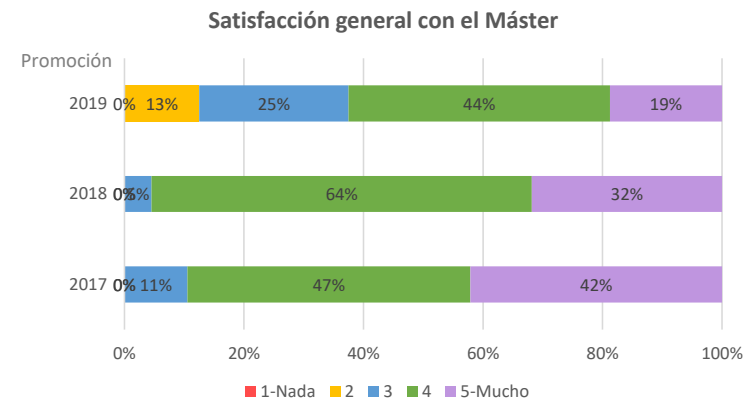

Promoción	2017	2018	2019
Poblacion	36	39	30
Tasa de respuesta	52,78%	56,41%	56,67%
Población activa	100,00%	100,00%	100,00%
Tasa de inserción laboral	94,74%	95,45%	100,00%
Tasa de empleo	89,47%	90,91%	88,24%
Población no activa	0,00%	0,00%	0,00%
Continúa estudiando	0,00%	0,00%	0,00%
Otros	0,00%	0,00%	0,00%