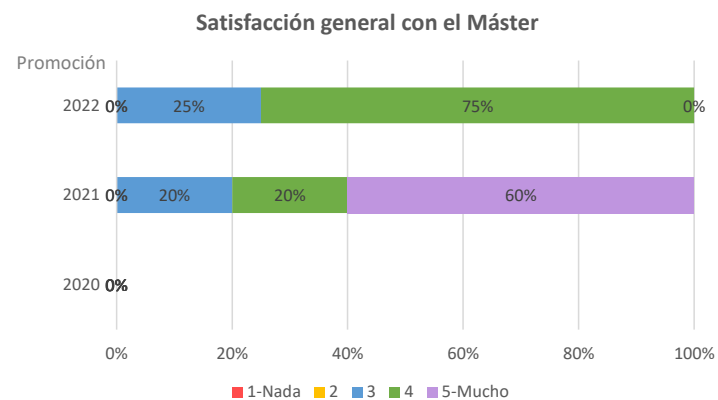

Promoción	2020	2021	2022
Poblacion	0	11	10
Tasa de respuesta	0,00%	54,55%	50,00%
Población activa	0,00%	100,00%	100,00%
Tasa de inserción laboral	0,00%	100,00%	100,00%
Tasa de empleo	0,00%	100,00%	100,00%
Población no activa	0,00%	0,00%	0,00%
Continúa estudiando	0,00%	0,00%	0,00%
Otros	0,00%	0,00%	0,00%

Valores extraídos de la encuesta realizada por la Fundación UC3M
www.orientacionyempleo.es
observatorio@fund.uc3m.es

*La tasa de empleo incluye "Estoy trabajando"

*La tasa de inserción además de la tasa de empleo, incluye "Actualmente no trabajo, pero he trabajado después de finalizar mis estudios de máster y estoy buscando empleo" y "Estoy realizando estudios de doctorado financiados"