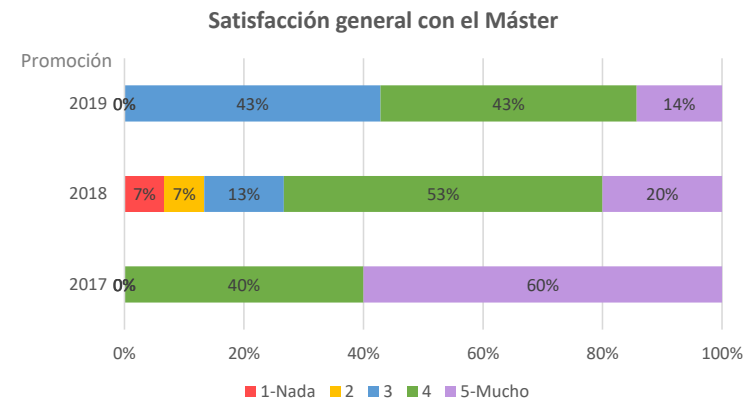

Promoción	2017	2018	2019
Poblacion	9	27	16
Tasa de respuesta	55,56%	55,56%	56,25%
Población activa	100,00%	93,33%	100,00%
Tasa de inserción laboral	100,00%	85,71%	77,78%
Tasa de empleo	80,00%	85,71%	66,67%
Población no activa	0,00%	6,67%	0,00%
Continúa estudiando	0,00%	100,00%	0,00%
Otros	0,00%	0,00%	0,00%