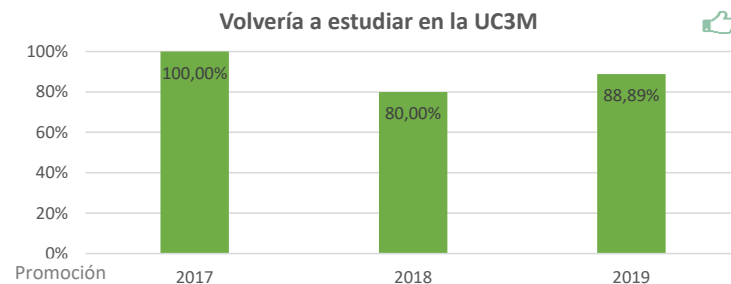

Promoción	2017	2018	2019
Poblacion	9	27	16
Tasa de respuesta	55,56%	55,56%	56,25%
Población activa	100,00%	93,33%	100,00%
Tasa de inserción laboral	100,00%	85,71%	77,78%
Tasa de empleo	80,00%	85,71%	66,67%
Población no activa	0,00%	6,67%	0,00%
Continúa estudiando	0,00%	100,00%	0,00%
Otros	0,00%	0,00%	0,00%