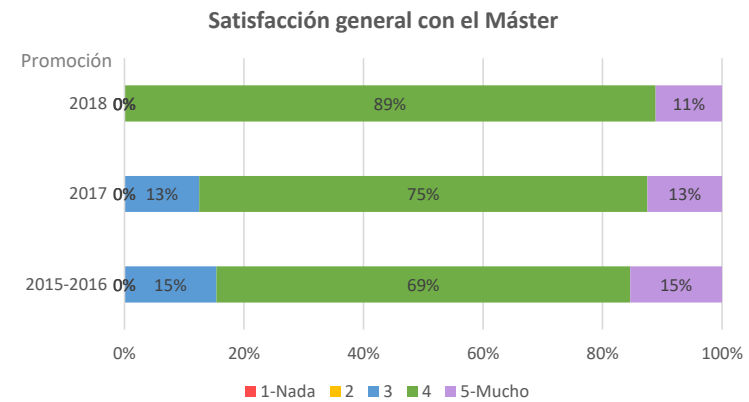

Promoción	2015-2016	2017	2018
Poblacion	23	14	15
Tasa de respuesta	56,52%	57,14%	60,00%
Población activa	92,31%	100,00%	100,00%
Tasa de inserción laboral	100,00%	100,00%	100,00%
Tasa de empleo	91,67%	100,00%	100,00%
Población no activa	7,69%	0,00%	0,00%
Continúa estudiando	0,00%	0,00%	0,00%
Otros	100,00%	0,00%	0,00%

Valores extraídos de la encuesta realizada por la Fundación UC3M
www.orientacionyempleo.es
observatorio@fund.uc3m.es

*La tasa de empleo incluye "Estoy trabajando"

*La tasa de inserción además de la tasa de empleo, incluye "Actualmente no trabajo, pero he trabajado después de finalizar mis estudios de máster y estoy buscando empleo" y "Estoy realizando estudios de doctorado financiados"