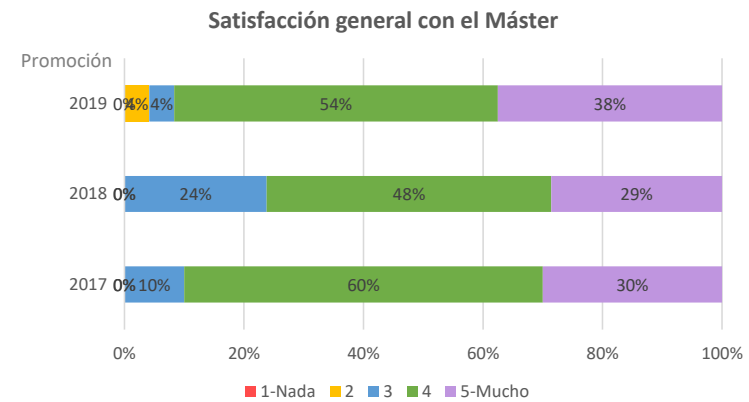

Promoción	2017	2018	2019
Poblacion	37	37	42
Tasa de respuesta	54,05%	56,76%	57,14%
Población activa	100,00%	100,00%	100,00%
Tasa de inserción laboral	100,00%	100,00%	100,00%
Tasa de empleo	95,00%	100,00%	100,00%
Población no activa	0,00%	0,00%	0,00%
Continúa estudiando	0,00%	0,00%	0,00%
Otros	0,00%	0,00%	0,00%