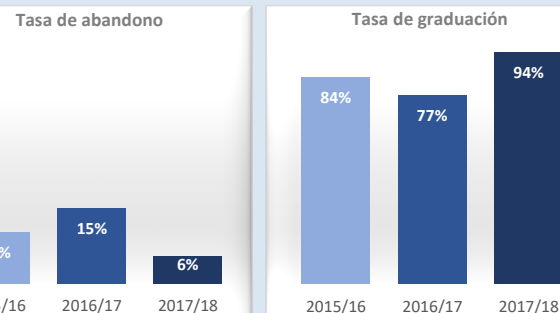

Resultados

Datos de Resultados	2015/16	2016/17	2017/18
Tasa de abandono	11%	15%	6%
Tasa de graduación	84%	77%	94%
Alumnos cohorte	19	13	18
*Año cohorte de entrada:	2014	2015	2016