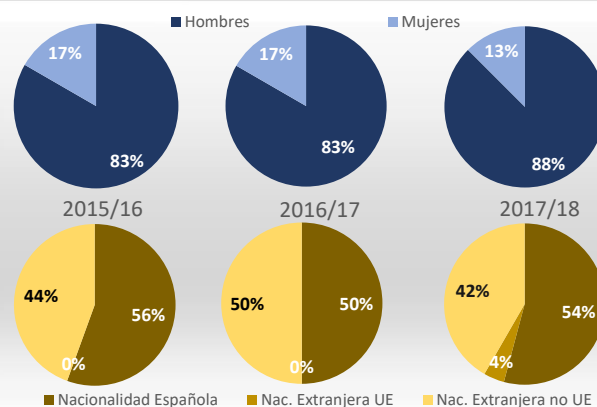

Matrícula por género y nacionalidad

Datos de Matrícula	2015/16	2016/17	2017/18
Hombres	83%	83%	88%
Mujeres	17%	17%	13%
Nacionalidad Española	56%	50%	54%
Nac. Extranjera UE	0%	0%	4%
Nac. Extranjera no UE	44%	50%	42%
Nº total de alumnos	18	24	24