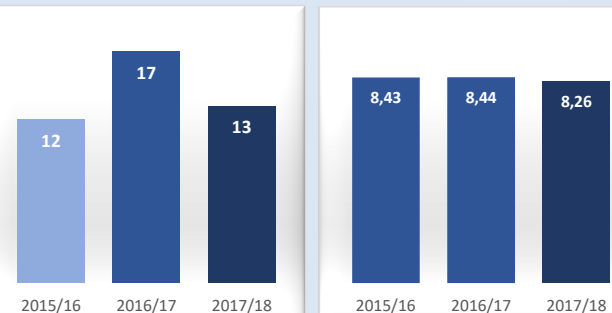

Titulados

Datos de Titulados	2015/16	2016/17	2017/18
Titulados	12	17	13
Nota media de los titulados	8,43	8,44	8,26