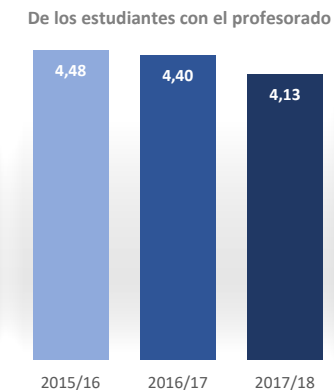

Satisfacción

Datos de Satisfacción	2015/16	2016/17	2017/18
	4,48	4,40	4,13

*Medida global de calidad. Valores 1-5