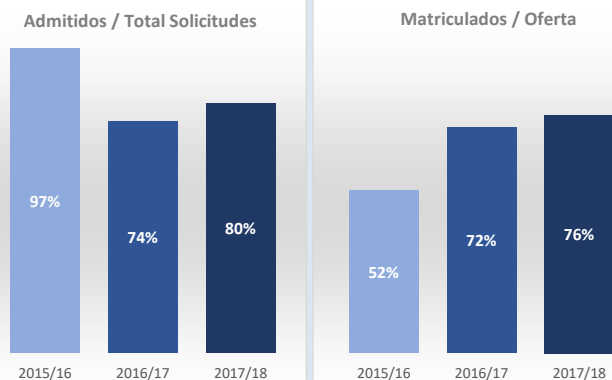

## Acceso

Datos de Acceso	2015/16	2016/17	2017/18
Oferta	25	25	25
Solicitudes 1ª opción	24	37	44
Admitidos	35	34	47
Alumnos de nuevo ingreso	13	18	19
Admitidos/Total Solicitudes	97%	74%	80%
Cobertura (Matric./Oferta)	52%	72%	76%