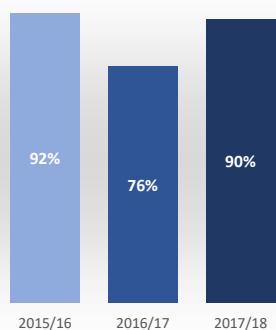

Máster Universitario en Ingeniería Matemática

Acceso

Admitidos / Total Solicitudes

Matriculados / Oferta

Datos de Acceso	2015/16	2016/17	2017/18
Oferta	20	20	20
Solicitudes 1ª opción	41	42	49
Admitidos	48	37	47
Alumnos de nuevo ingreso	12	13	16
Admitidos/Total Solicitudes	92%	76%	90%
Cobertura (Matric./Oferta)	60%	65%	80%

Matrícula por género y nacionalidad

Datos de Matrícula	2015/16	2016/17	2017/18
Hombres	66%	70%	79%
Mujeres	34%	30%	21%
Nacionalidad Española	44%	70%	57%
Nac. Extranjera UE	0%	0%	0%
Nac. Extranjera no UE	56%	30%	43%
Nº total de alumnos	32	27	28