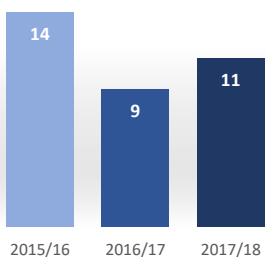

Matrícula por género y nacionalidad

Datos de Matrícula	2015/16	2016/17	2017/18
Hombres	66%	70%	79%
Mujeres	34%	30%	21%
Nacionalidad Española	44%	70%	57%
Nac. Extranjera UE	0%	0%	0%
Nac. Extranjera no UE	56%	30%	43%
Nº total de alumnos	32	27	28

Satisfacción

De los estudiantes con el profesorado

Datos de Satisfacción	2015/16	2016/17	2017/18
	3,78	4,34	4,65

*Medida global de calidad. Valores 1-5

Titulados

Datos de Titulados	2015/16	2016/17	2017/18
Titulados	14	9	11
Nota media de los titulados	7,69	7,88	8,18