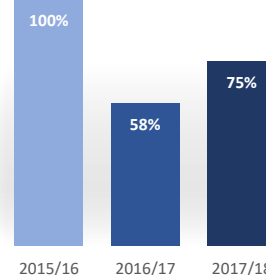

Tasa de graduación

Datos de Resultados	2015/16	2016/17	2017/18
Tasa de abandono	0%	37%	17%
Tasa de graduación	100%	58%	75%
Alumnos cohorte	13	19	12
*Año cohorte de entrada:	2013	2014	2015