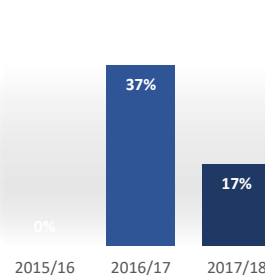

Resultados

Tasa de abandono