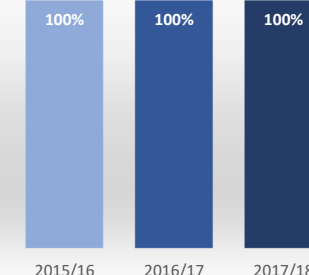

Profesorado

ECTS impartidos por doctor

Datos de ECTS Impartidos por doctor	2015/16	2016/17	2017/18
	100%	100%	100%