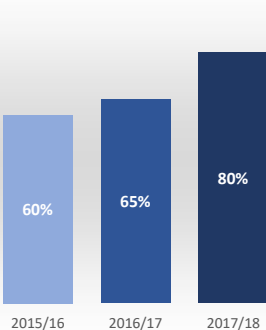

Máster Universitario en Ingeniería Matemática

Acceso

Admitidos / Total Solicitudes

Matriculados / Oferta

Datos de Acceso	2015/16	2016/17	2017/18
Oferta	20	20	20
Solicitudes 1ª opción	41	42	49
Admitidos	48	37	47
Alumnos de nuevo ingreso	12	13	16
Admitidos/Total Solicitudes	92%	76%	90%
Cobertura (Matric./Oferta)	60%	65%	80%

Matrícula por género y nacionalidad

Datos de Matrícula	2015/16	2016/17	2017/18
Hombres	66%	70%	79%
Mujeres	34%	30%	21%
Nacionalidad Española	44%	70%	57%
Nac. Extranjera UE	0%	0%	0%
Nac. Extranjera no UE	56%	30%	43%
Nº total de alumnos	32	27	28