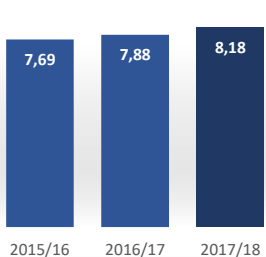

Matrícula por género y nacionalidad

Datos de Matrícula	2015/16	2016/17	2017/18
Hombres	66%	70%	79%
Mujeres	34%	30%	21%
Nacionalidad Española	44%	70%	57%
Nac. Extranjera UE	0%	0%	0%
Nac. Extranjera no UE	56%	30%	43%
Nº total de alumnos	32	27	28

Satisfacción

De los estudiantes con el profesorado

Datos de Satisfacción	2015/16	2016/17	2017/18
	3,78	4,34	4,65

*Medida global de calidad. Valores 1-5

Titulados

Datos de Titulados	2015/16	2016/17	2017/18
Titulados	14	9	11
Nota media de los titulados	7,69	7,88	8,18