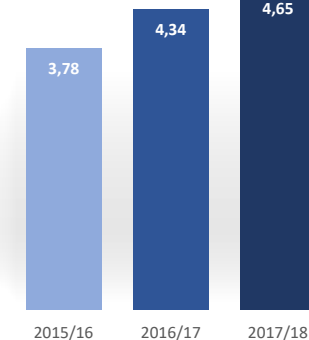

Satisfacción

De los estudiantes con el profesorado

Datos de Satisfacción	2015/16	2016/17	2017/18
	3,78	4,34	4,65

*Medida global de calidad. Valores 1-5