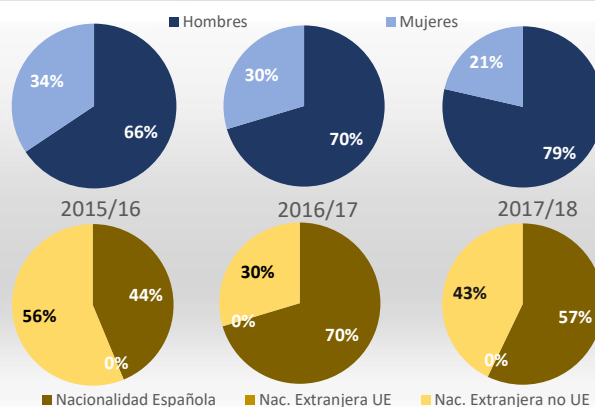

Máster Universitario en Ingeniería Matemática

Acceso

Admitidos / Total Solicitudes

Matriculados / Oferta

Datos de Acceso	2015/16	2016/17	2017/18
Oferta	20	20	20
Solicitudes 1ª opción	41	42	49
Admitidos	48	37	47
Alumnos de nuevo ingreso	12	13	16
Admitidos/Total Solicitudes	92%	76%	90%
Cobertura (Matric./Oferta)	60%	65%	80%

Matrícula por género y nacionalidad

Datos de Matrícula	2015/16	2016/17	2017/18
Hombres	66%	70%	79%
Mujeres	34%	30%	21%
Nacionalidad Española	44%	70%	57%
Nac. Extranjera UE	0%	0%	0%
Nac. Extranjera no UE	56%	30%	43%
Nº total de alumnos	32	27	28