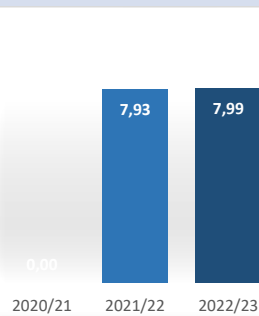

Matrícula por género y nacionalidad

Datos de Matrícula	2020/21	2021/22	2022/23
Hombres	----	75%	78%
Mujeres	----	25%	22%
Nacionalidad Española	----	75%	78%
Nac. Extranjera UE	----	5%	0%
Nac. Extranjera no UE	----	20%	22%
Nº total de alumnos	0	20	23

Satisfacción

De los estudiantes con el profesorado

Datos de Satisfacción	2020/21	2021/22	2022/23
	0,00	4,14	4,18

*Medida global de calidad. Valores 1-5

Titulados

Datos de Titulados	2020/21	2021/22	2022/23
Titulados	0	10	16
Nota media de los titulados	-	7,93	7,99

Resultados

Tasa de abandono

Tasa de graduación

Datos de Resultados	2020/21	2021/22	2022/23
Tasa de abandono	-	-	35%
Tasa de graduación	-	-	65%
Alumnos cohorte	0	0	20
*Año cohorte de entrada:	2019	2020	2021