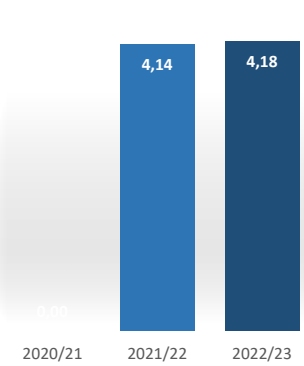

Satisfacción

De los estudiantes con el profesorado

Datos de Satisfacción	2020/21	2021/22	2022/23
	0,00	4,14	4,18

*Medida global de calidad. Valores 1-5