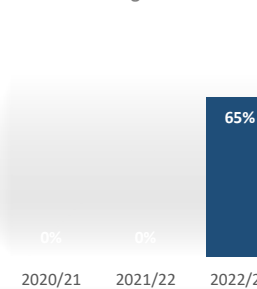

Matrícula por género y nacionalidad

Datos de Matrícula	2020/21	2021/22	2022/23
Hombres	----	75%	78%
Mujeres	----	25%	22%
Nacionalidad Española	----	75%	78%
Nac. Extranjera UE	----	5%	0%
Nac. Extranjera no UE	----	20%	22%
Nº total de alumnos	0	20	23

Satisfacción

De los estudiantes con el profesorado

Datos de Satisfacción	2020/21	2021/22	2022/23
	0,00	4,14	4,18

*Medida global de calidad. Valores 1-5

Titulados

Datos de Titulados	2020/21	2021/22	2022/23
Titulados	0	10	16
Nota media de los titulados	-	7,93	7,99

Resultados

Tasa de abandono

Tasa de graduación

Datos de Resultados	2020/21	2021/22	2022/23
Tasa de abandono	-	-	35%
Tasa de graduación	-	-	65%
Alumnos cohorte	0	0	20
*Año cohorte de entrada:	2019	2020	2021