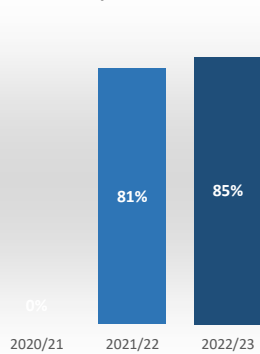

Máster Universitario en Matemática Aplicada y Computacional

Acceso

Admitidos / Total Solicitudes

Matriculados / Oferta

Datos de Acceso	2020/21	2021/22	2022/23
Oferta	0	25	25
Solicitudes 1ª opción	0	46	47
Admitidos	0	44	52
Alumnos de nuevo ingreso	0	20	18
Admitidos/Total Solicitudes	----	81%	85%
Cobertura (Matric./Oferta)	----	80%	72%

Matrícula por género y nacionalidad

Datos de Matrícula	2020/21	2021/22	2022/23
Hombres	----	75%	78%
Mujeres	----	25%	22%
Nacionalidad Española	----	75%	78%
Nac. Extranjera UE	----	5%	0%
Nac. Extranjera no UE	----	20%	22%
Nº total de alumnos	0	20	23