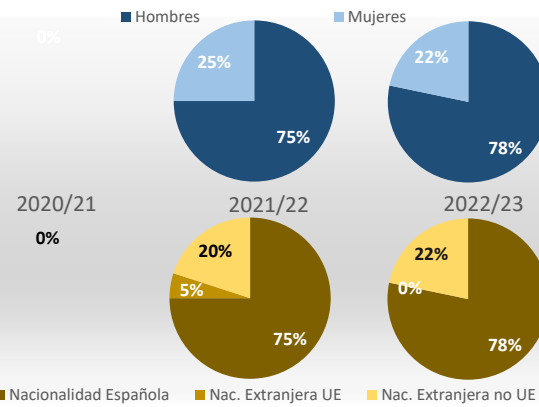

Máster Universitario en Matemática Aplicada y Computacional

Acceso

Admitidos / Total Solicitudes

Matriculados / Oferta

Datos de Acceso	2020/21	2021/22	2022/23
Oferta	0	25	25
Solicitudes 1ª opción	0	46	47
Admitidos	0	44	52
Alumnos de nuevo ingreso	0	20	18
Admitidos/Total Solicitudes	----	81%	85%
Cobertura (Matric./Oferta)	----	80%	72%

Matrícula por género y nacionalidad

Datos de Matrícula	2020/21	2021/22	2022/23
Hombres	----	75%	78%
Mujeres	----	25%	22%
Nacionalidad Española	----	75%	78%
Nac. Extranjera UE	----	5%	0%
Nac. Extranjera no UE	----	20%	22%
Nº total de alumnos	0	20	23