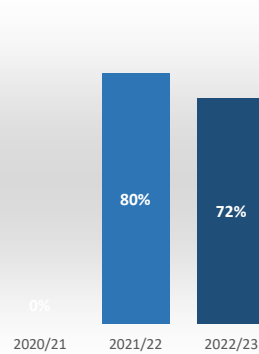

Máster Universitario en Matemática Aplicada y Computacional

Acceso

Admitidos / Total Solicitudes

Matriculados / Oferta

Datos de Acceso	2020/21	2021/22	2022/23
Oferta	0	25	25
Solicitudes 1ª opción	0	46	47
Admitidos	0	44	52
Alumnos de nuevo ingreso	0	20	18
Admitidos/Total Solicitudes	----	81%	85%
Cobertura (Matric./Oferta)	----	80%	72%

Matrícula por género y nacionalidad

Datos de Matrícula	2020/21	2021/22	2022/23
Hombres	----	75%	78%
Mujeres	----	25%	22%
Nacionalidad Española	----	75%	78%
Nac. Extranjera UE	----	5%	0%
Nac. Extranjera no UE	----	20%	22%
Nº total de alumnos	0	20	23