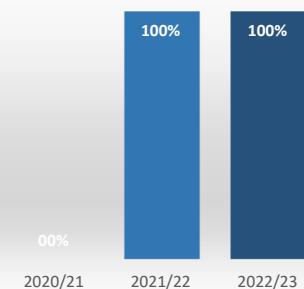

Resultados

Tasa de abandono

Tasa de graduación

Datos de Resultados	2020/21	2021/22	2022/23
Tasa de abandono	-	-	35%
Tasa de graduación	-	-	65%
Alumnos cohorte	0	0	20
*Año cohorte de entrada:	2019	2020	2021

Profesorado

ECTS impartidos por doctor

Datos de ECTS Impartidos por doctor	2020/21	2021/22	2022/23
	0,00	100,0%	100,0%