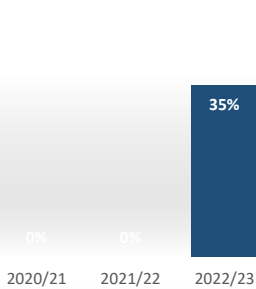

Matrícula por género y nacionalidad

Datos de Matrícula	2020/21	2021/22	2022/23
Hombres	----	75%	78%
Mujeres	----	25%	22%
Nacionalidad Española	----	75%	78%
Nac. Extranjera UE	----	5%	0%
Nac. Extranjera no UE	----	20%	22%
Nº total de alumnos	0	20	23

Satisfacción

De los estudiantes con el profesorado

Datos de Satisfacción	2020/21	2021/22	2022/23
	0,00	4,14	4,18

*Medida global de calidad. Valores 1-5

Titulados

Datos de Titulados	2020/21	2021/22	2022/23
Titulados	0	10	16
Nota media de los titulados	-	7,93	7,99

Resultados

Tasa de abandono

Tasa de graduación

Datos de Resultados	2020/21	2021/22	2022/23
Tasa de abandono	-	-	35%
Tasa de graduación	-	-	65%
Alumnos cohorte	0	0	20
*Año cohorte de entrada:	2019	2020	2021