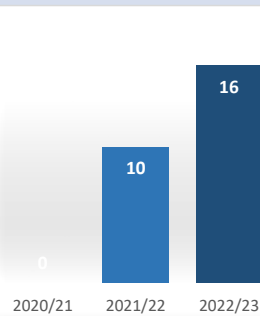

Matrícula por género y nacionalidad

Datos de Matrícula	2020/21	2021/22	2022/23
Hombres	----	75%	78%
Mujeres	----	25%	22%
Nacionalidad Española	----	75%	78%
Nac. Extranjera UE	----	5%	0%
Nac. Extranjera no UE	----	20%	22%
Nº total de alumnos	0	20	23

Satisfacción

De los estudiantes con el profesorado

Datos de Satisfacción	2020/21	2021/22	2022/23
	0,00	4,14	4,18

*Medida global de calidad. Valores 1-5

Titulados

Datos de Titulados	2020/21	2021/22	2022/23
Titulados	0	10	16
Nota media de los titulados	-	7,93	7,99

Resultados

Tasa de abandono

Tasa de graduación

Datos de Resultados	2020/21	2021/22	2022/23
Tasa de abandono	-	-	35%
Tasa de graduación	-	-	65%
Alumnos cohorte	0	0	20
*Año cohorte de entrada:	2019	2020	2021