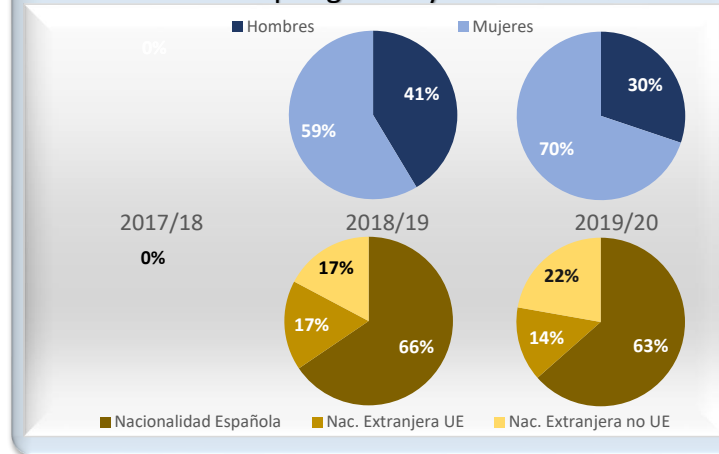

Matrícula por género y nacionalidad

Datos de Matrícula	2017/18	2018/19	2019/20
Hombres	----	41%	30%
Mujeres	----	59%	70%
Nacionalidad Española	----	66%	63%
Nac. Extranjera UE	----	17%	14%
Nac. Extranjera no UE	----	17%	22%
Nº total de alumnos	0	29	63