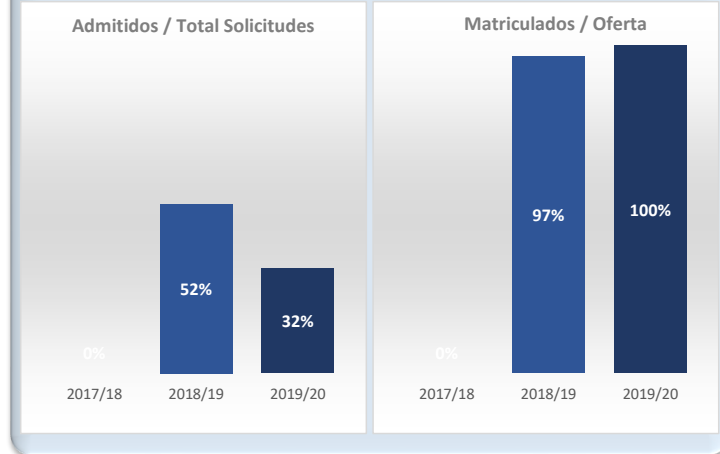

## Acceso

Datos de Acceso	2017/18	2018/19	2019/20
Oferta	0	30	35
Solicitudes 1ª opción	0	106	166
Admitidos	0	62	56
Alumnos de nuevo ingreso	----	29	35
Admitidos/Total Solicitudes	----	52%	32%
Cobertura (Matric./Oferta)	----	97%	100%