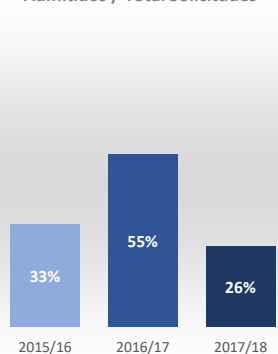

Máster Universitario en Lengua y Literatura Española Actuales

Acceso

Admitidos / Total Solicitudes

Matriculados / Oferta

Datos de Acceso	2015/16	2016/17	2017/18
Oferta	40	40	50
Solicitudes 1ª opción	141	159	157
Admitidos	67	107	50
Alumnos de nuevo ingreso	31	35	28
Admitidos/Total Solicitudes	33%	55%	26%
Cobertura (Matric./Oferta)	78%	88%	56%

Matrícula por género y nacionalidad

Datos de Matrícula	2015/16	2016/17	2017/18
Hombres	26%	24%	6%
Mujeres	74%	76%	94%
Nacionalidad Española	3%	2%	0%
Nac. Extranjera UE	0%	0%	0%
Nac. Extranjera no UE	97%	98%	100%
Nº total de alumnos	34	45	34