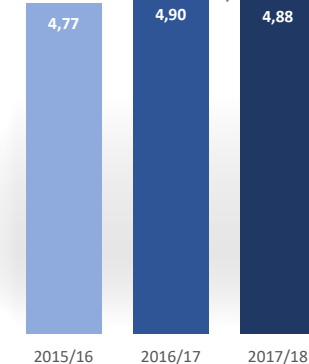

Satisfacción

De los estudiantes con el profesorado

Datos de Satisfacción	2015/16	2016/17	2017/18
	4,77	4,90	4,88

*Medida global de calidad. Valores 1-5