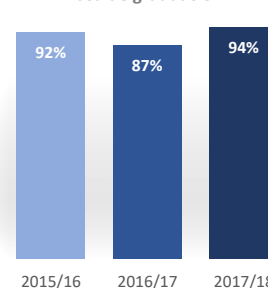

Matrícula por género y nacionalidad

Datos de Matrícula	2015/16	2016/17	2017/18
Hombres	26%	24%	6%
Mujeres	74%	76%	94%
Nacionalidad Española	3%	2%	0%
Nac. Extranjera UE	0%	0%	0%
Nac. Extranjera no UE	97%	98%	100%
Nº total de alumnos	34	45	34

Satisfacción

De los estudiantes con el profesorado

Datos de Satisfacción	2015/16	2016/17	2017/18
	4,77	4,90	4,88

*Medida global de calidad. Valores 1-5

Titulados

Datos de Titulados	2015/16	2016/17	2017/18
Titulados	23	35	24
Nota media de los titulados	8,19	8,06	8,31

Resultados

Tasa de abandono

Tasa de graduación

Datos de Resultados	2015/16	2016/17	2017/18
Tasa de abandono	0%	10%	0%
Tasa de graduación	92%	87%	94%
Alumnos cohorte	26	31	35
*Año cohorte de entrada:	2014	2015	2016