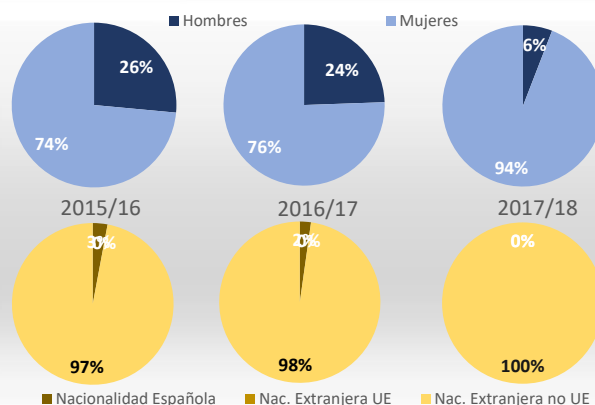

Máster Universitario en Lengua y Literatura Española Actuales

Acceso

Admitidos / Total Solicitudes

Matriculados / Oferta

Datos de Acceso	2015/16	2016/17	2017/18
Oferta	40	40	50
Solicitudes 1ª opción	141	159	157
Admitidos	67	107	50
Alumnos de nuevo ingreso	31	35	28
Admitidos/Total Solicitudes	33%	55%	26%
Cobertura (Matric./Oferta)	78%	88%	56%

Matrícula por género y nacionalidad

Datos de Matrícula	2015/16	2016/17	2017/18
Hombres	26%	24%	6%
Mujeres	74%	76%	94%
Nacionalidad Española	3%	2%	0%
Nac. Extranjera UE	0%	0%	0%
Nac. Extranjera no UE	97%	98%	100%
Nº total de alumnos	34	45	34