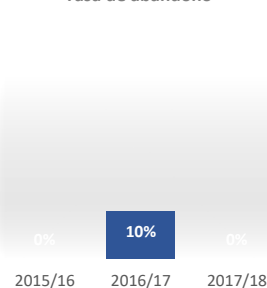

Resultados

Tasa de abandono