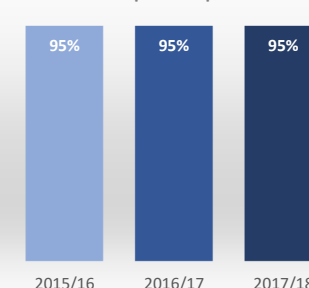

Resultados

Tasa de abandono

Tasa de graduación

Datos de Resultados	2015/16	2016/17	2017/18
Tasa de abandono	0%	10%	0%
Tasa de graduación	92%	87%	94%
Alumnos cohorte	26	31	35
*Año cohorte de entrada:	2014	2015	2016

Profesorado

ECTS impartidos por doctor

Datos de ECTS Impartidos por doctor	2015/16	2016/17	2017/18
	95%	95%	95%