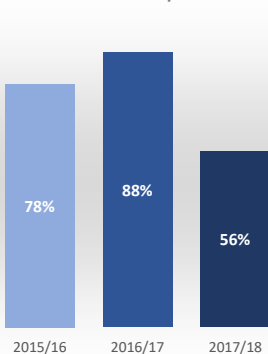

Máster Universitario en Lengua y Literatura Española Actuales

Acceso

Admitidos / Total Solicitudes

Matriculados / Oferta

Datos de Acceso	2015/16	2016/17	2017/18
Oferta	40	40	50
Solicitudes 1ª opción	141	159	157
Admitidos	67	107	50
Alumnos de nuevo ingreso	31	35	28
Admitidos/Total Solicitudes	33%	55%	26%
Cobertura (Matric./Oferta)	78%	88%	56%

Matrícula por género y nacionalidad

Datos de Matrícula	2015/16	2016/17	2017/18
Hombres	26%	24%	6%
Mujeres	74%	76%	94%
Nacionalidad Española	3%	2%	0%
Nac. Extranjera UE	0%	0%	0%
Nac. Extranjera no UE	97%	98%	100%
Nº total de alumnos	34	45	34