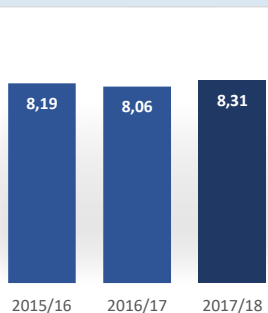

Matrícula por género y nacionalidad

Datos de Matrícula	2015/16	2016/17	2017/18
Hombres	26%	24%	6%
Mujeres	74%	76%	94%
Nacionalidad Española	3%	2%	0%
Nac. Extranjera UE	0%	0%	0%
Nac. Extranjera no UE	97%	98%	100%
Nº total de alumnos	34	45	34

Satisfacción

De los estudiantes con el profesorado

Datos de Satisfacción	2015/16	2016/17	2017/18
	4,77	4,90	4,88

*Medida global de calidad. Valores 1-5

Titulados

Datos de Titulados	2015/16	2016/17	2017/18
Titulados	23	35	24
Nota media de los titulados	8,19	8,06	8,31