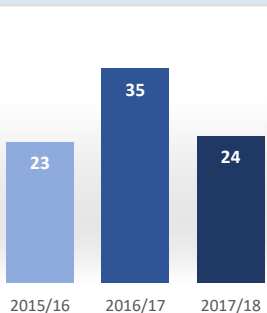

Matrícula por género y nacionalidad

Datos de Matrícula	2015/16	2016/17	2017/18
Hombres	26%	24%	6%
Mujeres	74%	76%	94%
Nacionalidad Española	3%	2%	0%
Nac. Extranjera UE	0%	0%	0%
Nac. Extranjera no UE	97%	98%	100%
Nº total de alumnos	34	45	34

Satisfacción

De los estudiantes con el profesorado

Datos de Satisfacción	2015/16	2016/17	2017/18
	4,77	4,90	4,88

*Medida global de calidad. Valores 1-5

Titulados

Datos de Titulados	2015/16	2016/17	2017/18
Titulados	23	35	24
Nota media de los titulados	8,19	8,06	8,31