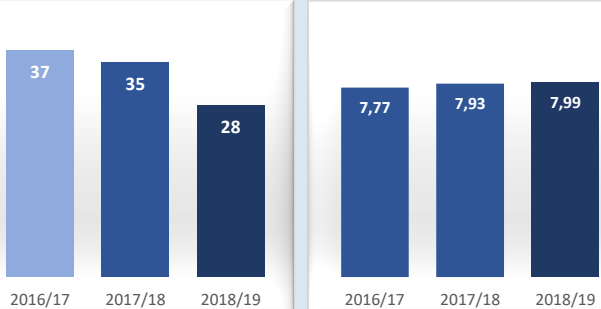

Matrícula por género y nacionalidad

Datos de Matrícula	2016/17	2017/18	2018/19
Hombres	82%	82%	84%
Mujeres	18%	18%	16%
Nacionalidad Española	94%	90%	96%
Nac. Extranjera UE	0%	4%	2%
Nac. Extranjera no UE	6%	6%	2%
Nº total de alumnos	49	51	49

Satisfacción

De los estudiantes con el profesorado

Datos de Satisfacción	2016/17	2017/18	2018/19
	3,71	4,17	3,92

*Medida global de calidad. Valores 1-5

Titulados

Datos de Titulados	2016/17	2017/18	2018/19
Titulados	37	35	28
Nota media de los titulados	7,77	7,93	7,99