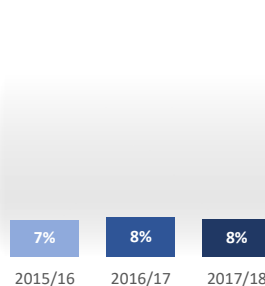

Resultados

Tasa de abandono