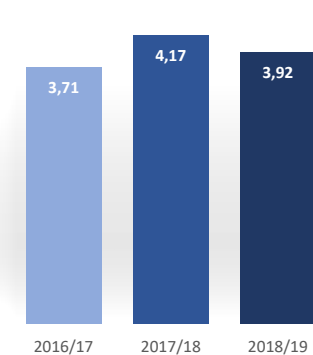

Satisfacción

De los estudiantes con el profesorado

Datos de Satisfacción	2016/17	2017/18	2018/19
	3,71	4,17	3,92

*Medida global de calidad. Valores 1-5