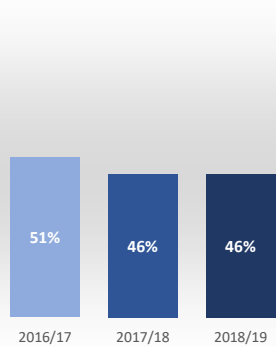

Máster Universitario en Ciberseguridad

Acceso

Admitidos / Total Solicitudes

Matriculados / Oferta

Datos de Acceso	2016/17	2017/18	2018/19
Oferta	40	40	40
Solicitudes 1ª opción	101	109	109
Admitidos	55	52	53
Alumnos de nuevo ingreso	39	42	38
Admitidos/Total Solicitudes	51%	46%	46%
Cobertura (Matric./Oferta)	98%	105%	95%

Matrícula por género y nacionalidad

Datos de Matrícula	2016/17	2017/18	2018/19
Hombres	82%	82%	84%
Mujeres	18%	18%	16%
Nacionalidad Española	94%	90%	96%
Nac. Extranjera UE	0%	4%	2%
Nac. Extranjera no UE	6%	6%	2%
Nº total de alumnos	49	51	49