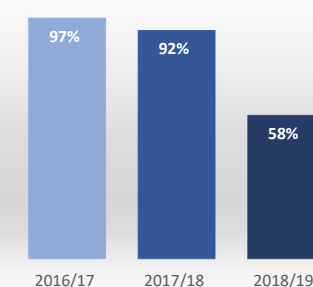

Profesorado

ECTS impartidos por doctor

Datos de ECTS Impartidos por doctor	2016/17	2017/18	2018/19
	97%	92%	58%