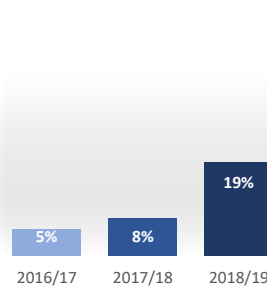

Resultados

Tasa de abandono