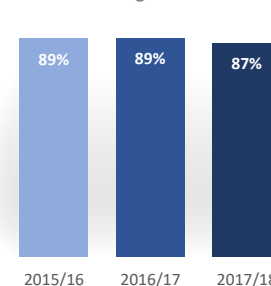

Tasa de graduación

Datos de Resultados	2015/16	2016/17	2017/18
Tasa de abandono	7%	8%	8%
Tasa de graduación	89%	89%	87%
Alumnos cohorte	27	37	39
*Año cohorte de entrada:	2014	2015	2016