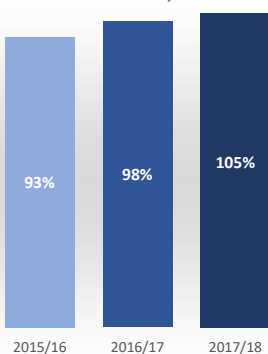

Máster Universitario en Ciberseguridad

Acceso

Admitidos / Total Solicitudes

Matriculados / Oferta

Datos de Acceso	2015/16	2016/17	2017/18
Oferta	40	40	40
Solicitudes 1ª opción	83	101	109
Admitidos	62	55	52
Alumnos de nuevo ingreso	37	39	42
Admitidos/Total Solicitudes	65%	51%	46%
Cobertura (Matric./Oferta)	93%	98%	105%

Matrícula por género y nacionalidad

Datos de Matrícula	2015/16	2016/17	2017/18
Hombres	84%	82%	82%
Mujeres	16%	18%	18%
Nacionalidad Española	91%	94%	90%
Nac. Extranjera UE	7%	0%	4%
Nac. Extranjera no UE	2%	6%	6%
Nº total de alumnos	44	49	51