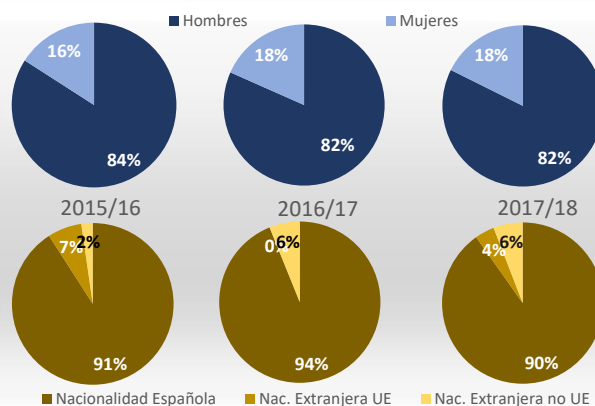

Máster Universitario en Ciberseguridad

Acceso

Admitidos / Total Solicitudes

Matriculados / Oferta

Datos de Acceso	2015/16	2016/17	2017/18
Oferta	40	40	40
Solicitudes 1ª opción	83	101	109
Admitidos	62	55	52
Alumnos de nuevo ingreso	37	39	42
Admitidos/Total Solicitudes	65%	51%	46%
Cobertura (Matric./Oferta)	93%	98%	105%

Matrícula por género y nacionalidad

Datos de Matrícula	2015/16	2016/17	2017/18
Hombres	84%	82%	82%
Mujeres	16%	18%	18%
Nacionalidad Española	91%	94%	90%
Nac. Extranjera UE	7%	0%	4%
Nac. Extranjera no UE	2%	6%	6%
Nº total de alumnos	44	49	51