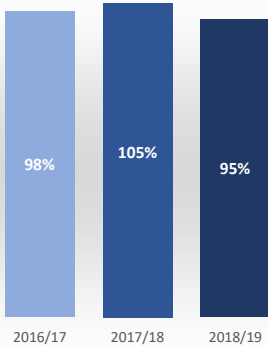

Máster Universitario en Ciberseguridad

Acceso

Admitidos / Total Solicitudes

Matriculados / Oferta

Datos de Acceso	2016/17	2017/18	2018/19
Oferta	40	40	40
Solicitudes 1ª opción	101	109	109
Admitidos	55	52	53
Alumnos de nuevo ingreso	39	42	38
Admitidos/Total Solicitudes	51%	46%	46%
Cobertura (Matric./Oferta)	98%	105%	95%

Matrícula por género y nacionalidad

Datos de Matrícula	2016/17	2017/18	2018/19
Hombres	82%	82%	84%
Mujeres	18%	18%	16%
Nacionalidad Española	94%	90%	96%
Nac. Extranjera UE	0%	4%	2%
Nac. Extranjera no UE	6%	6%	2%
Nº total de alumnos	49	51	49