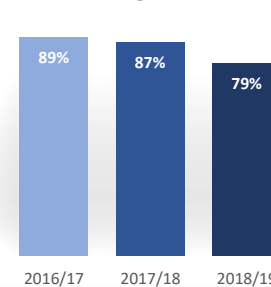

Tasa de graduación

Datos de Resultados	2016/17	2017/18	2018/19
Tasa de abandono	5%	8%	19%
Tasa de graduación	89%	87%	79%
Alumnos cohorte	37	39	42
*Año cohorte de entrada:	2015	2016	2017