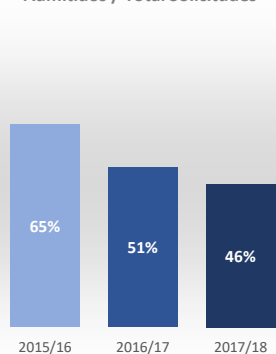

Máster Universitario en Ciberseguridad

Acceso

Admitidos / Total Solicitudes

Matriculados / Oferta

Datos de Acceso	2015/16	2016/17	2017/18
Oferta	40	40	40
Solicitudes 1ª opción	83	101	109
Admitidos	62	55	52
Alumnos de nuevo ingreso	37	39	42
Admitidos/Total Solicitudes	65%	51%	46%
Cobertura (Matric./Oferta)	93%	98%	105%

Matrícula por género y nacionalidad

Datos de Matrícula	2015/16	2016/17	2017/18
Hombres	84%	82%	82%
Mujeres	16%	18%	18%
Nacionalidad Española	91%	94%	90%
Nac. Extranjera UE	7%	0%	4%
Nac. Extranjera no UE	2%	6%	6%
Nº total de alumnos	44	49	51