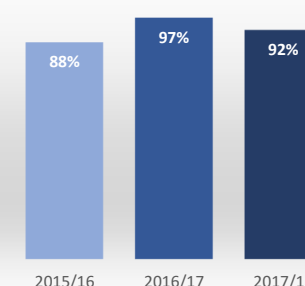

Profesorado

ECTS impartidos por doctor

Datos de ECTS Impartidos por doctor	2015/16	2016/17	2017/18
	88%	97%	92%