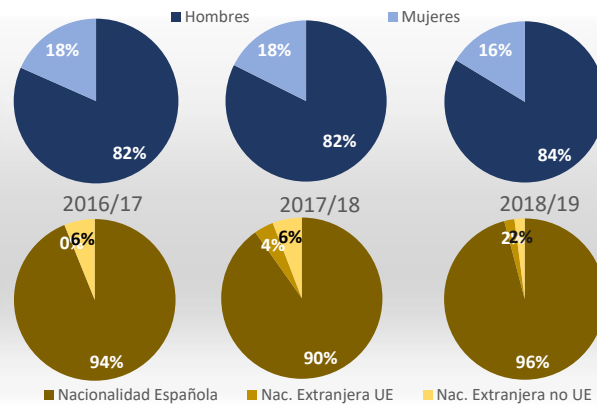

Máster Universitario en Ciberseguridad

Acceso

Admitidos / Total Solicitudes

Matriculados / Oferta

Datos de Acceso	2016/17	2017/18	2018/19
Oferta	40	40	40
Solicitudes 1ª opción	101	109	109
Admitidos	55	52	53
Alumnos de nuevo ingreso	39	42	38
Admitidos/Total Solicitudes	51%	46%	46%
Cobertura (Matric./Oferta)	98%	105%	95%

Matrícula por género y nacionalidad

Datos de Matrícula	2016/17	2017/18	2018/19
Hombres	82%	82%	84%
Mujeres	18%	18%	16%
Nacionalidad Española	94%	90%	96%
Nac. Extranjera UE	0%	4%	2%
Nac. Extranjera no UE	6%	6%	2%
Nº total de alumnos	49	51	49