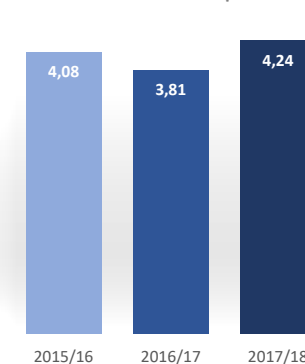

Satisfacción

De los estudiantes con el profesorado

Datos de Satisfacción	2015/16	2016/17	2017/18
	4,08	3,81	4,24

*Medida global de calidad. Valores 1-5