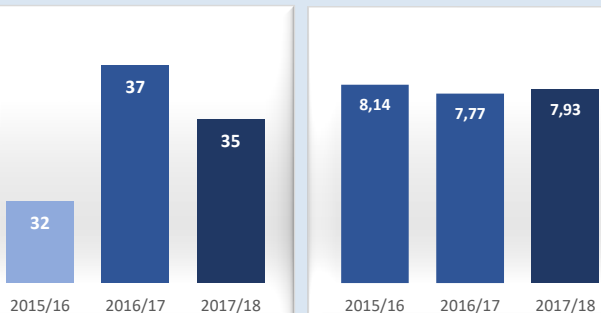

Matrícula por género y nacionalidad

Datos de Matrícula	2015/16	2016/17	2017/18
Hombres	84%	82%	82%
Mujeres	16%	18%	18%
Nacionalidad Española	91%	94%	90%
Nac. Extranjera UE	7%	0%	4%
Nac. Extranjera no UE	2%	6%	6%
Nº total de alumnos	44	49	51

Satisfacción

De los estudiantes con el profesorado

Datos de Satisfacción	2015/16	2016/17	2017/18
	4,08	3,81	4,24

*Medida global de calidad. Valores 1-5

Titulados

Datos de Titulados	2015/16	2016/17	2017/18
Titulados	32	37	35
Nota media de los titulados	8,14	7,77	7,93