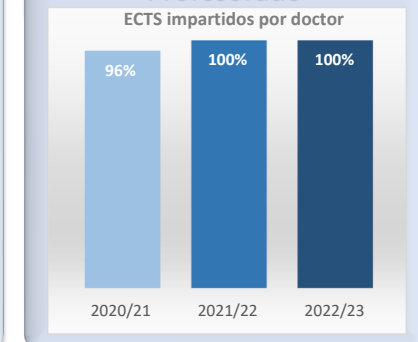

Profesorado

Datos de ECTS Impartidos por doctor	2020/21	2021/22	2022/23
ECTS impartidos por doctor	95,8%	100,0%	100,0%