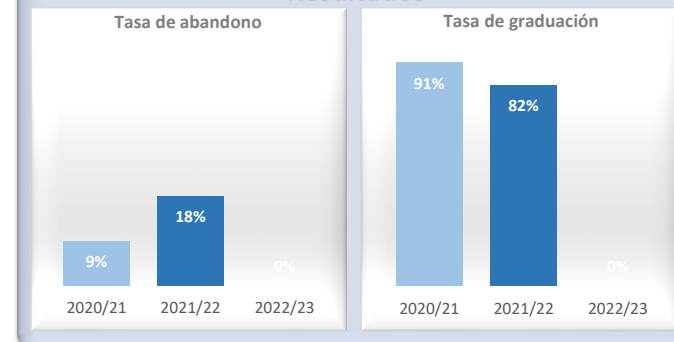

Resultados

Datos de Resultados	2020/21	2021/22	2022/23
Tasa de abandono	9%	18%	-
Tasa de graduación	91%	82%	-
Alumnos cohorte	11	11	0
*Año cohorte de entrada:	2019	2020	2021