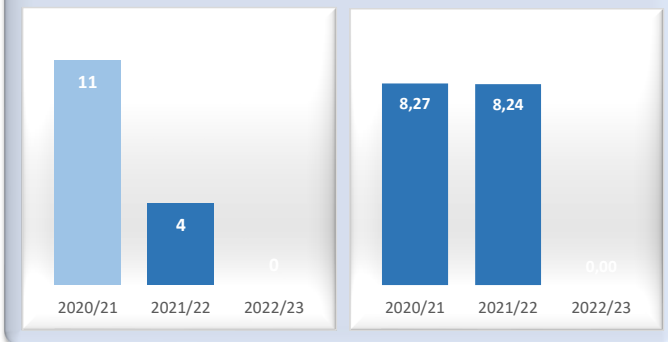

Titulados

Datos de Titulados	2020/21	2021/22	2022/23
Titulados	11	4	0
Nota media de los titulados	8,27	8,24	-