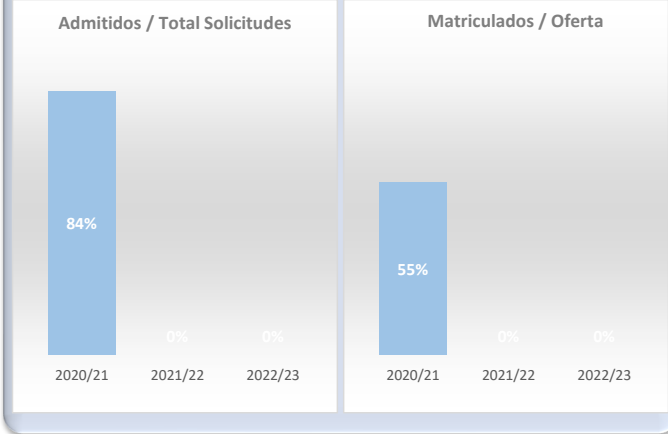

## Acceso

Datos de Acceso	2020/21	2021/22	2022/23
Oferta	20	20	20
Solicitudes 1ª opción	20	0	0
Admitidos	21	0	0
Alumnos de nuevo ingreso	11	0	0
Admitidos/Total Solicitudes	84%	----	----
Cobertura (Matric./Oferta)	55%	0%	0%