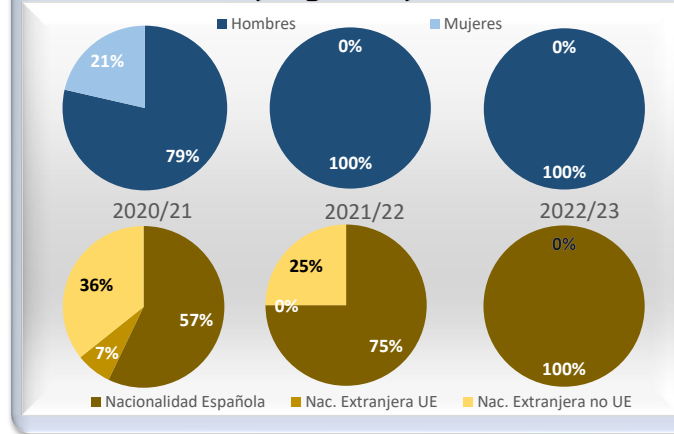

Matrícula por género y nacionalidad

Datos de Matrícula	2020/21	2021/22	2022/23
Hombres	79%	100%	100%
Mujeres	21%	0%	0%
Nacionalidad Española	57%	75%	100%
Nac. Extranjera UE	7%	0%	0%
Nac. Extranjera no UE	36%	25%	0%
Nº total de alumnos	14	4	1