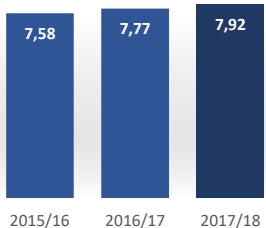

Matrícula por género y nacionalidad

Datos de Matrícula	2015/16	2016/17	2017/18
Hombres	83%	81%	86%
Mujeres	17%	19%	14%
Nacionalidad Española	57%	62%	74%
Nac. Extranjera UE	2%	5%	5%
Nac. Extranjera no UE	40%	33%	21%
Nº total de alumnos	42	42	43

Satisfacción

De los estudiantes con el profesorado

Datos de Satisfacción	2015/16	2016/17	2017/18
	3,87	4,10	3,73

*Medida global de calidad. Valores 1-5

Titulados

Datos de Titulados	2015/16	2016/17	2017/18
Titulados	11	14	15
Nota media de los titulados	7,58	7,77	7,92

Resultados

Tasa de abandono

Tasa de graduación

Datos de Resultados	2015/16	2016/17	2017/18
Tasa de abandono	35%	31%	28%
Tasa de graduación	60%	62%	68%
Alumnos cohorte	20	13	25
*Año cohorte de entrada:	2013	2014	2015