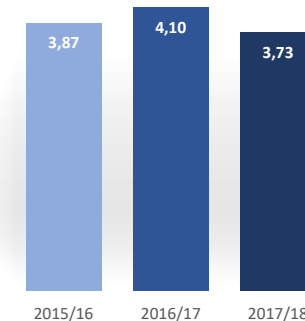

Satisfacción

De los estudiantes con el profesorado

Datos de Satisfacción	2015/16	2016/17	2017/18
	3,87	4,10	3,73

*Medida global de calidad. Valores 1-5