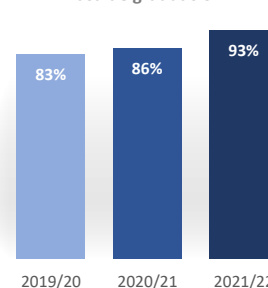

Tasa de graduación

Datos de Resultados	2019/20	2020/21	2021/22
Tasa de abandono	8%	14%	7%
Tasa de graduación	83%	86%	93%
Alumnos cohorte	24	14	15
*Año cohorte de entrada:	2017	2018	2019