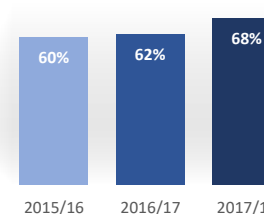

Tasa de graduación

Datos de Resultados	2015/16	2016/17	2017/18
Tasa de abandono	35%	31%	28%
Tasa de graduación	60%	62%	68%
Alumnos cohorte	20	13	25
*Año cohorte de entrada:	2013	2014	2015