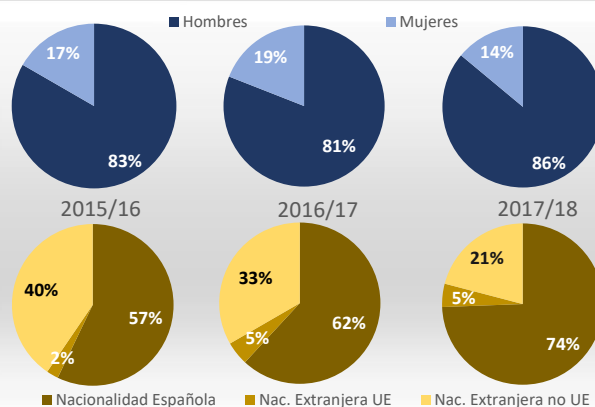

Master Universitario en Ingeniería Informática

Acceso

Admitidos / Total Solicitudes

Matriculados / Oferta

Datos de Acceso	2015/16	2016/17	2017/18
Oferta	40	40	40
Solicitudes 1ª opción	36	42	24
Admitidos	43	35	27
Alumnos de nuevo ingreso	25	15	24
Admitidos/Total Solicitudes	86%	76%	75%
Cobertura (Matric./Oferta)	63%	38%	60%

Matrícula por género y nacionalidad

Datos de Matrícula	2015/16	2016/17	2017/18
Hombres	83%	81%	86%
Mujeres	17%	19%	14%
Nacionalidad Española	57%	62%	74%
Nac. Extranjera UE	2%	5%	5%
Nac. Extranjera no UE	40%	33%	21%
Nº total de alumnos	42	42	43