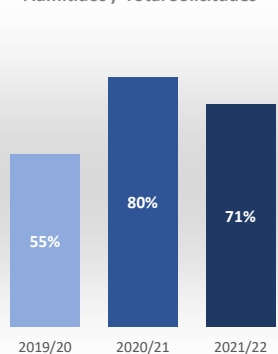

Master Universitario en Ingeniería Informática

Acceso

Admitidos / Total Solicitudes

Matriculados / Oferta

Datos de Acceso	2019/20	2020/21	2021/22
Oferta	40	40	40
Solicitudes 1ª opción	43	48	57
Admitidos	27	43	49
Alumnos de nuevo ingreso	15	31	40
Admitidos/Total Solicitudes	55%	80%	71%
Cobertura (Matric./Oferta)	38%	78%	100%

Matrícula por género y nacionalidad

Datos de Matrícula	2019/20	2020/21	2021/22
Hombres	76%	86%	89%
Mujeres	24%	14%	11%
Nacionalidad Española	76%	92%	96%
Nac. Extranjera UE	9%	0%	1%
Nac. Extranjera no UE	15%	8%	3%
Nº total de alumnos	33	51	72