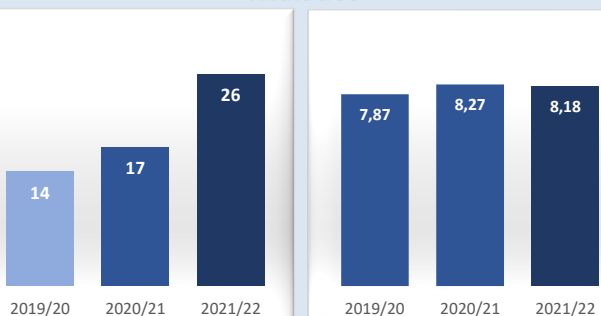

Matrícula por género y nacionalidad

Datos de Matrícula	2019/20	2020/21	2021/22
Hombres	76%	86%	89%
Mujeres	24%	14%	11%
Nacionalidad Española	76%	92%	96%
Nac. Extranjera UE	9%	0%	1%
Nac. Extranjera no UE	15%	8%	3%
Nº total de alumnos	33	51	72

Satisfacción

De los estudiantes con el profesorado

Datos de Satisfacción	2019/20	2020/21	2021/22
	4,21	3,94	4,05

*Medida global de calidad. Valores 1-5

Titulados

Datos de Titulados	2019/20	2020/21	2021/22
Titulados	14	17	26
Nota media de los titulados	7,87	8,27	8,18

Resultados

Tasa de abandono

Tasa de graduación

Datos de Resultados	2019/20	2020/21	2021/22
Tasa de abandono	8%	14%	7%
Tasa de graduación	83%	86%	93%
Alumnos cohorte	24	14	15
*Año cohorte de entrada:	2017	2018	2019