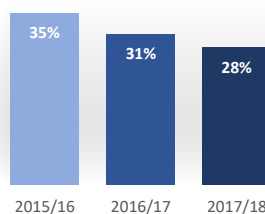

Resultados

Tasa de abandono