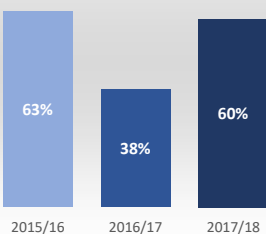

Master Universitario en Ingeniería Informática

Acceso

Admitidos / Total Solicitudes

Matriculados / Oferta

Datos de Acceso	2015/16	2016/17	2017/18
Oferta	40	40	40
Solicitudes 1ª opción	36	42	24
Admitidos	43	35	27
Alumnos de nuevo ingreso	25	15	24
Admitidos/Total Solicitudes	86%	76%	75%
Cobertura (Matric./Oferta)	63%	38%	60%

Matrícula por género y nacionalidad

Datos de Matrícula	2015/16	2016/17	2017/18
Hombres	83%	81%	86%
Mujeres	17%	19%	14%
Nacionalidad Española	57%	62%	74%
Nac. Extranjera UE	2%	5%	5%
Nac. Extranjera no UE	40%	33%	21%
Nº total de alumnos	42	42	43