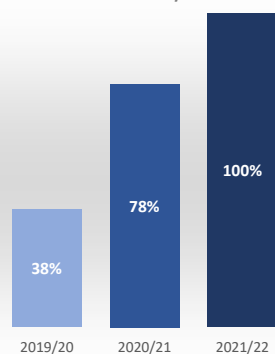

Master Universitario en Ingeniería Informática

Acceso

Admitidos / Total Solicitudes

Matriculados / Oferta

Datos de Acceso	2019/20	2020/21	2021/22
Oferta	40	40	40
Solicitudes 1ª opción	43	48	57
Admitidos	27	43	49
Alumnos de nuevo ingreso	15	31	40
Admitidos/Total Solicitudes	55%	80%	71%
Cobertura (Matric./Oferta)	38%	78%	100%

Matrícula por género y nacionalidad

Datos de Matrícula	2019/20	2020/21	2021/22
Hombres	76%	86%	89%
Mujeres	24%	14%	11%
Nacionalidad Española	76%	92%	96%
Nac. Extranjera UE	9%	0%	1%
Nac. Extranjera no UE	15%	8%	3%
Nº total de alumnos	33	51	72