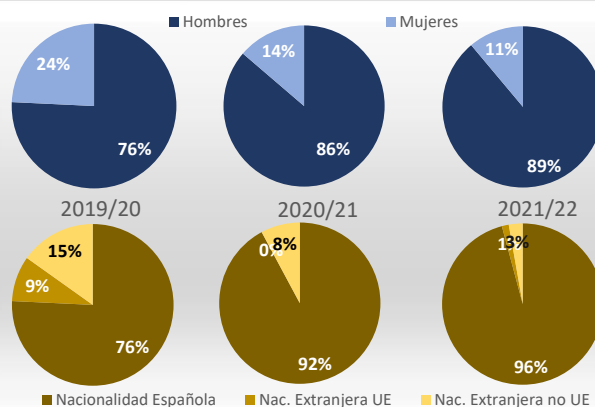

Master Universitario en Ingeniería Informática

Acceso

Admitidos / Total Solicitudes

Matriculados / Oferta

Datos de Acceso	2019/20	2020/21	2021/22
Oferta	40	40	40
Solicitudes 1ª opción	43	48	57
Admitidos	27	43	49
Alumnos de nuevo ingreso	15	31	40
Admitidos/Total Solicitudes	55%	80%	71%
Cobertura (Matric./Oferta)	38%	78%	100%

Matrícula por género y nacionalidad

Datos de Matrícula	2019/20	2020/21	2021/22
Hombres	76%	86%	89%
Mujeres	24%	14%	11%
Nacionalidad Española	76%	92%	96%
Nac. Extranjera UE	9%	0%	1%
Nac. Extranjera no UE	15%	8%	3%
Nº total de alumnos	33	51	72