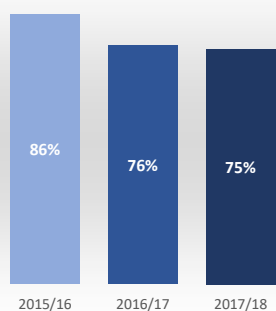

Master Universitario en Ingeniería Informática

Acceso

Admitidos / Total Solicitudes

Matriculados / Oferta

Datos de Acceso	2015/16	2016/17	2017/18
Oferta	40	40	40
Solicitudes 1ª opción	36	42	24
Admitidos	43	35	27
Alumnos de nuevo ingreso	25	15	24
Admitidos/Total Solicitudes	86%	76%	75%
Cobertura (Matric./Oferta)	63%	38%	60%

Matrícula por género y nacionalidad

Datos de Matrícula	2015/16	2016/17	2017/18
Hombres	83%	81%	86%
Mujeres	17%	19%	14%
Nacionalidad Española	57%	62%	74%
Nac. Extranjera UE	2%	5%	5%
Nac. Extranjera no UE	40%	33%	21%
Nº total de alumnos	42	42	43