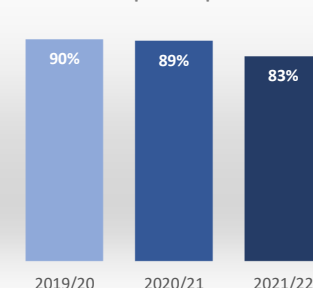

Satisfacción

De los estudiantes con el profesorado

Datos de Satisfacción	2019/20	2020/21	2021/22
	4,21	3,94	4,05

*Medida global de calidad. Valores 1-5

Titulados

Datos de Titulados	2019/20	2020/21	2021/22
Titulados	14	17	26
Nota media de los titulados	7,87	8,27	8,18

Resultados

Tasa de abandono

Tasa de graduación

Datos de Resultados	2019/20	2020/21	2021/22
Tasa de abandono	8%	14%	7%
Tasa de graduación	83%	86%	93%
Alumnos cohorte	24	14	15
*Año cohorte de entrada:	2017	2018	2019

Profesorado

ECTS impartidos por doctor

Datos de ECTS Impartidos por doctor	2019/20	2020/21	2021/22
	89,5%	89,0%	82,7%