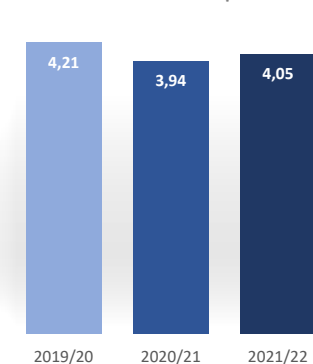

Satisfacción

De los estudiantes con el profesorado

Datos de Satisfacción	2019/20	2020/21	2021/22
	4,21	3,94	4,05

*Medida global de calidad. Valores 1-5