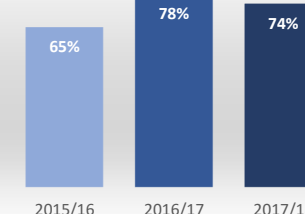

Profesorado

ECTS impartidos por doctor

Datos de ECTS Impartidos por doctor	2015/16	2016/17	2017/18
	65%	78%	74%