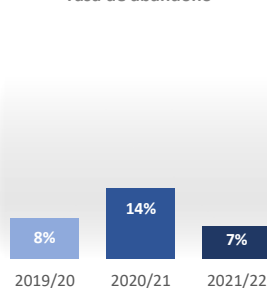

Resultados

Tasa de abandono