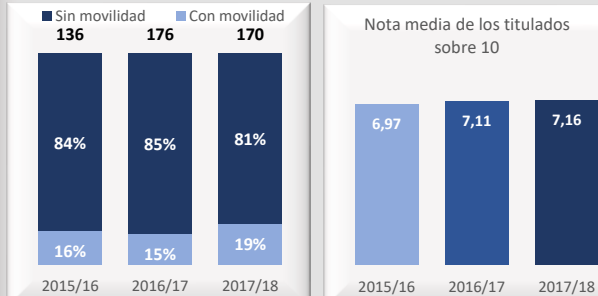

Grado en Derecho (Getafe)

Acceso

Matrícula

Satisfacción

Datos de Acceso	2015/16	2016/17	2017/18
Oferta	180	180	190
Demanda 1ª opción	137%	148%	128%
Cobertura plazas	109%	109%	107%
Admitidos fuera de Madrid	39%	47%	49%
Admitidos preinscripción	197	196	204
Nota de corte sobre 14	9,083	9,406	9,933
Nota media acceso sobre 14	10,479	10,713	11,177

Datos de Matrícula	2015/16	2016/17	2017/18
Hombres	41%	41%	38%
Mujeres	60%	59%	62%
Total matriculados	800	819	806
Nuevo ingreso hombres	36%	41%	35%
Nuevo ingreso mujeres	64%	59%	65%

Datos de Satisfacción	2015/16	2016/17	2017/18
	3,89	3,84	3,94

*Medida global de calidad. Valores 1-5

Titulados

Resultados

Profesorado

Datos de Titulados	2015/16	2016/17	2017/18
Titulados	136	176	170
Nota media de los titulados	6,97	7,11	7,16
% Con movilidad	16%	15%	19%
% Sin movilidad	84%	85%	81%

Datos de Resultados	2015/16	2016/17	2017/18
Tasa de rendimiento	88%	89%	90%
Tasa de abandono (*)	21%	21%	21%
Tasa de graduación (*)	74%	71%	71%
Alumnos cohorte (*)	191	188	197

Datos de ECTS Impartidos por doctor	2015/16	2016/17	2017/18
	69%	69%	70%

(*) Año cohorte de entrada: 2011 2012 2013