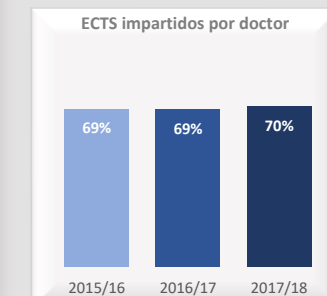

Profesorado

Datos de Titulados	2015/16	2016/17	2017/18
Titulados	136	176	170
Nota media de los titulados	6,97	7,11	7,16
% Con movilidad	16%	15%	19%
% Sin movilidad	84%	85%	81%

Datos de Resultados	2015/16	2016/17	2017/18
Tasa de rendimiento	88%	89%	90%
Tasa de abandono (*)	21%	21%	21%
Tasa de graduación (*)	74%	71%	71%
Alumnos cohorte (*)	191	188	197

Datos de ECTS Impartidos por doctor	2015/16	2016/17	2017/18
	69%	69%	70%

(*) Año cohorte de entrada: 2011 2012 2013