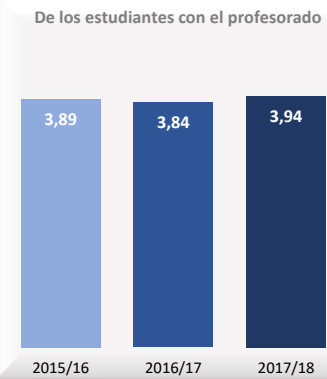

## Satisfacción

Datos de Acceso	2015/16	2016/17	2017/18
Oferta	180	180	190
Demanda 1ª opción	137%	148%	128%
Cobertura plazas	109%	109%	107%
Admitidos fuera de Madrid	39%	47%	49%
Admitidos preinscripción	197	196	204
Nota de corte sobre 14	9,083	9,406	9,933
Nota media acceso sobre 14	10,479	10,713	11,177