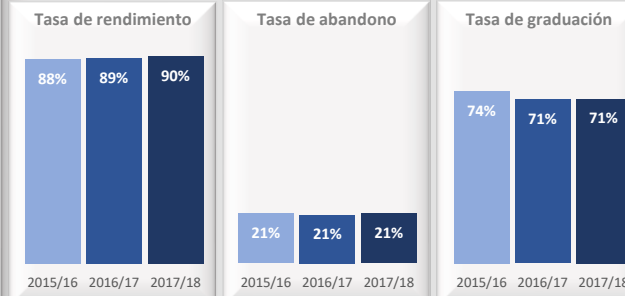

Resultados