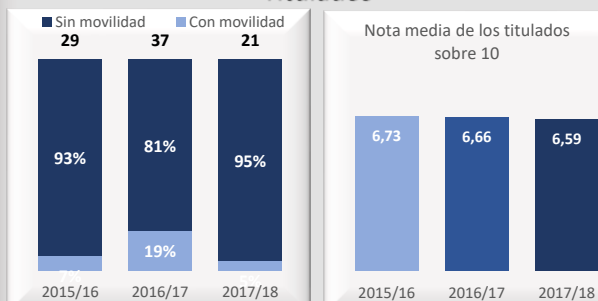

Grado en Derecho (Colmenarejo)

Acceso

Matrícula

Satisfacción

Datos de Acceso	2015/16	2016/17	2017/18
Oferta	40	40	40
Demanda 1ª opción	78%	113%	73%
Cobertura plazas	113%	115%	100%
Admitidos fuera de Madrid	16%	13%	5%
Admitidos preinscripción	45	46	40
Nota de corte sobre 14	6,699	7,758	8,536
Nota media acceso sobre 14	8,234	9,135	9,476

Datos de Matrícula	2015/16	2016/17	2017/18
Hombres	46%	46%	43%
Mujeres	54%	54%	57%
Total matriculados	175	185	184
Nuevo ingreso hombres	55%	50%	33%
Nuevo ingreso mujeres	45%	50%	67%

Datos de Satisfacción	2015/16	2016/17	2017/18
	3,80	3,99	3,86

*Medida global de calidad. Valores 1-5

Titulados

Resultados

Profesorado

Datos de Titulados	2015/16	2016/17	2017/18
Titulados	29	37	21
Nota media de los titulados	6,73	6,66	6,59
% Con movilidad	7%	19%	5%
% Sin movilidad	93%	81%	95%

Datos de Resultados	2015/16	2016/17	2017/18
Tasa de rendimiento	83%	82%	82%
Tasa de abandono (*)	19%	22%	27%
Tasa de graduación (*)	58%	63%	59%
Alumnos cohorte (*)	48	49	41

Datos de ECTS Impartidos por doctor	2015/16	2016/17	2017/18
	69%	69%	70%

(*) Año cohorte de entrada: 2011 2012 2013