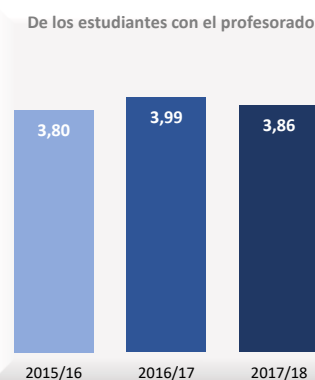

## Satisfacción

Datos de Acceso	2015/16	2016/17	2017/18
Oferta	40	40	40
Demanda 1ª opción	78%	113%	73%
Cobertura plazas	113%	115%	100%
Admitidos fuera de Madrid	16%	13%	5%
Admitidos preinscripción	45	46	40
Nota de corte sobre 14	6,699	7,758	8,536
Nota media acceso sobre 14	8,234	9,135	9,476