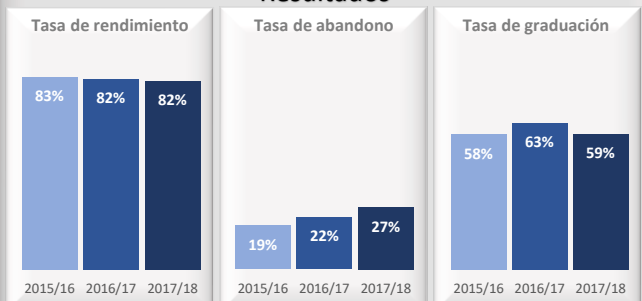

Resultados