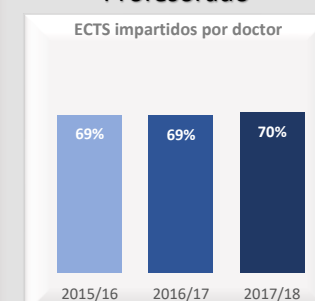

Profesorado

Datos de Titulados	2015/16	2016/17	2017/18
Titulados	29	37	21
Nota media de los titulados	6,73	6,66	6,59
% Con movilidad	7%	19%	5%
% Sin movilidad	93%	81%	95%

Datos de Resultados	2015/16	2016/17	2017/18
Tasa de rendimiento	83%	82%	82%
Tasa de abandono (*)	19%	22%	27%
Tasa de graduación (*)	58%	63%	59%
Alumnos cohorte (*)	48	49	41

Datos de ECTS Impartidos por doctor	2015/16	2016/17	2017/18
	69%	69%	70%

(*) Año cohorte de entrada: 2011 2012 2013