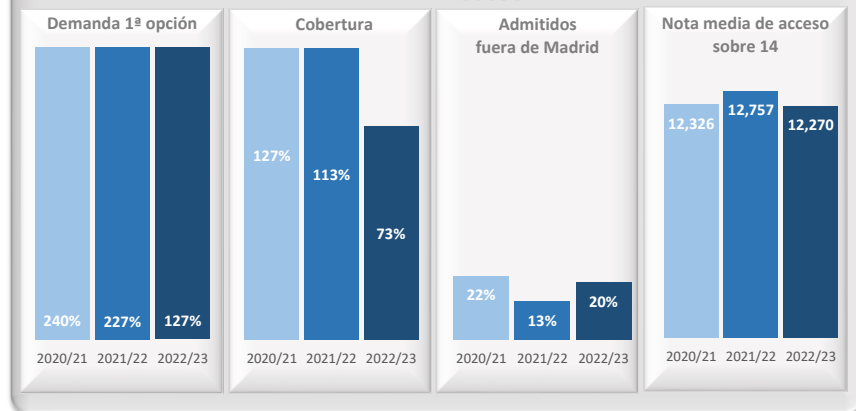

Doble Grado en Ingeniería Informática y Administración de Empresas (Colmenarejo)

Acceso

Matrícula

Satisfacción

Datos de Acceso	2020/21	2021/22	2022/23
Oferta	15	15	15
Demanda 1ª opción	240%	227%	127%
Cobertura plazas	127%	113%	73%
Admitidos fuera de Madrid	22%	13%	20%
Admitidos preinscripción	17	15	15
Nota de corte sobre 14	11,964	12,319	12,034
Nota media acceso sobre 14	12,326	12,757	12,270

Datos de Matrícula	2020/21	2021/22	2022/23
Hombres	72%	69%	71%
Mujeres	28%	31%	29%
Total matriculados	192	177	148
Nuevo ingreso hombres	79%	65%	64%
Nuevo ingreso mujeres	21%	35%	36%

Datos de Satisfacción	2020/21	2021/22	2022/23
	3,76	3,84	4,27