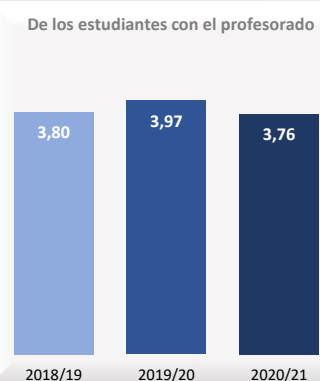

Doble Grado en Ingeniería Informática y Administración de Empresas

Acceso

Datos de Acceso	2018/19	2019/20	2020/21
Oferta	40	40	15
Demanda 1ª opción	145%	143%	240%
Cobertura plazas	113%	115%	120%
Admitidos fuera de Madrid	33%	15%	22%
Admitidos preinscripción	45	46	18
Nota de corte sobre 14	10,880	11,031	11,964
Nota media acceso sobre 14	11,638	11,703	12,326

Matrícula

Datos de Matrícula	2018/19	2019/20	2020/21
Hombres	75%	73%	72%
Mujeres	25%	27%	28%
Total matriculados	215	214	194
Nuevo ingreso hombres	72%	73%	78%
Nuevo ingreso mujeres	28%	27%	22%

Satisfacción