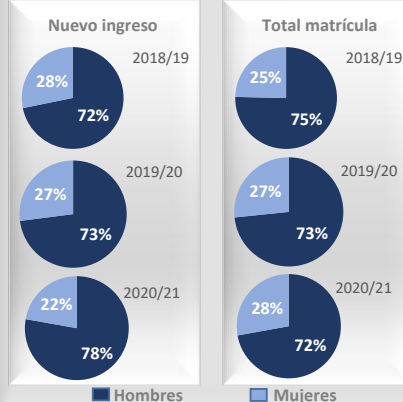

Doble Grado en Ingeniería Informática y Administración de Empresas

Acceso

Datos de Acceso	2018/19	2019/20	2020/21
Oferta	40	40	15
Demanda 1ª opción	145%	143%	240%
Cobertura plazas	113%	115%	120%
Admitidos fuera de Madrid	33%	15%	22%
Admitidos preinscripción	45	46	18
Nota de corte sobre 14	10,880	11,031	11,964
Nota media acceso sobre 14	11,638	11,703	12,326

Matrícula

Datos de Matrícula	2018/19	2019/20	2020/21
Hombres	75%	73%	72%
Mujeres	25%	27%	28%
Total matriculados	215	214	194
Nuevo ingreso hombres	72%	73%	78%
Nuevo ingreso mujeres	28%	27%	22%

Satisfacción