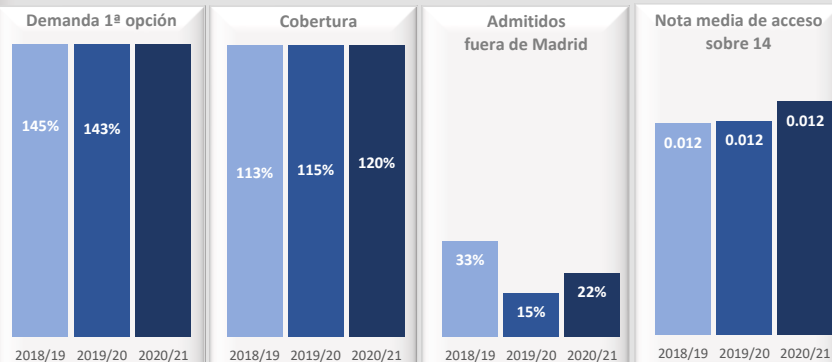

Doble Grado en Ingeniería Informática y Administración de Empresas

Acceso

Datos de Acceso	2018/19	2019/20	2020/21
Oferta	40	40	15
Demanda 1ª opción	145%	143%	240%
Cobertura plazas	113%	115%	120%
Admitidos fuera de Madrid	33%	15%	22%
Admitidos preinscripción	45	46	18
Nota de corte sobre 14	10,880	11,031	11,964
Nota media acceso sobre 14	11,638	11,703	12,326

Matrícula

Datos de Matrícula	2018/19	2019/20	2020/21
Hombres	75%	73%	72%
Mujeres	25%	27%	28%
Total matriculados	215	214	194
Nuevo ingreso hombres	72%	73%	78%
Nuevo ingreso mujeres	28%	27%	22%

Satisfacción