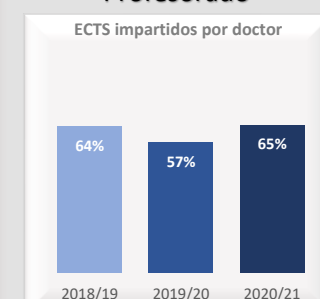

Profesorado

Datos de ECTS Impartidos por doctor	2018/19	2019/20	2020/21
2018/19	64,0%		
2019/20		57,1%	
2020/21			64,7%