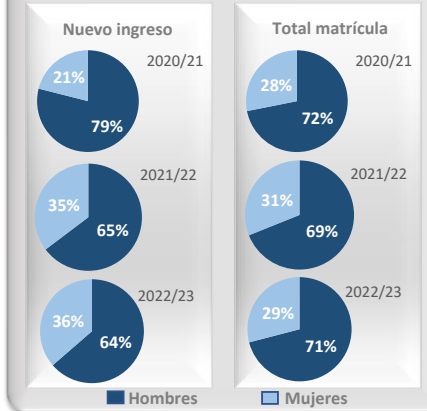

Doble Grado en Ingeniería Informática y Administración de Empresas (Colmenarejo)

Acceso

Matrícula

Satisfacción

Datos de Acceso	2020/21	2021/22	2022/23
Oferta	15	15	15
Demanda 1ª opción	240%	227%	127%
Cobertura plazas	127%	113%	73%
Admitidos fuera de Madrid	22%	13%	20%
Admitidos preinscripción	17	15	15
Nota de corte sobre 14	11,964	12,319	12,034
Nota media acceso sobre 14	12,326	12,757	12,270

Datos de Matrícula	2020/21	2021/22	2022/23
Hombres	72%	69%	71%
Mujeres	28%	31%	29%
Total matriculados	192	177	148
Nuevo ingreso hombres	79%	65%	64%
Nuevo ingreso mujeres	21%	35%	36%

Datos de Satisfacción	2020/21	2021/22	2022/23
	3,76	3,84	4,27