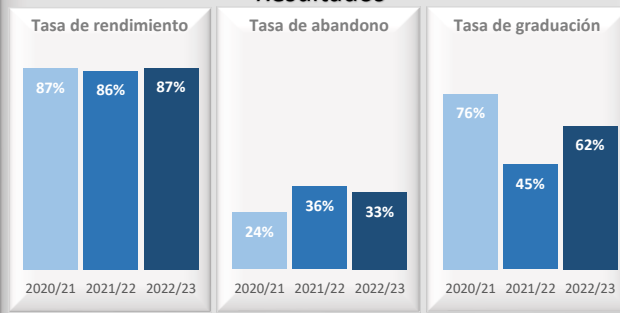

Resultados