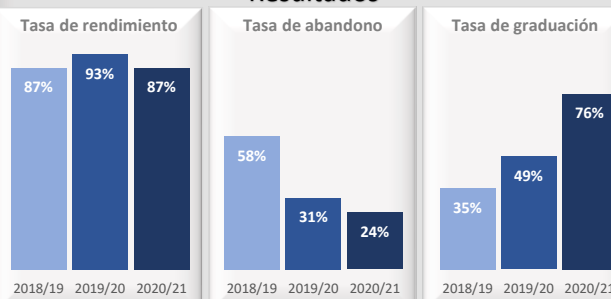

Resultados

Datos de Resultados	2018/19	2019/20	2020/21
Tasa de rendimiento	87%	93%	87%
Tasa de abandono (*)	58%	31%	24%
Tasa de graduación (*)	35%	49%	76%
Alumnos cohorte (*)	40	39	37

(*) Año cohorte de entrada: 2012 2013 2014