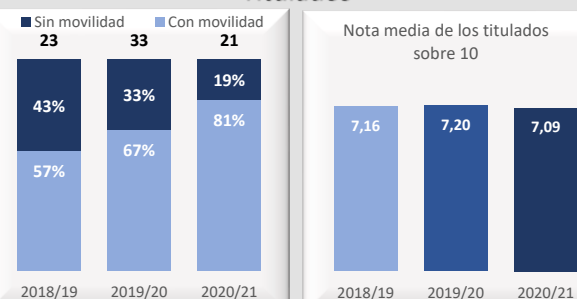

Doble Grado en Ingeniería Informática y Administración de Empresas

Acceso

Datos de Acceso	2018/19	2019/20	2020/21
Oferta	40	40	15
Demanda 1ª opción	145%	143%	240%
Cobertura plazas	113%	115%	120%
Admitidos fuera de Madrid	33%	15%	22%
Admitidos preinscripción	45	46	18
Nota de corte sobre 14	10,880	11,031	11,964
Nota media acceso sobre 14	11,638	11,703	12,326

Matrícula

Datos de Matrícula	2018/19	2019/20	2020/21
Hombres	75%	73%	72%
Mujeres	25%	27%	28%
Total matriculados	215	214	194
Nuevo ingreso hombres	72%	73%	78%
Nuevo ingreso mujeres	28%	27%	22%

Satisfacción

Datos de Satisfacción	2018/19	2019/20	2020/21
2018/19	3,80		
2019/20		3,97	
2020/21			3,76

*Medida global de calidad. Valores 1-5

Titulados

Datos de Titulados	2018/19	2019/20	2020/21
Titulados	23	33	21
Nota media de los titulados	7,16	7,20	7,09
% Con movilidad	57%	67%	81%
% Sin movilidad	43%	33%	19%