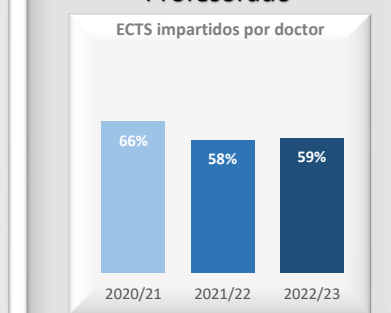

Datos de Matrícula	2020/21	2021/22	2022/23
Hombres	72%	69%	71%
Mujeres	28%	31%	29%
Total matriculados	192	177	148
Nuevo ingreso hombres	79%	65%	64%
Nuevo ingreso mujeres	21%	35%	36%

Datos de Satisfacción	2020/21	2021/22	2022/23
	3,76	3,84	4,27

*Medida global de calidad. Valores 1-5

Titulados

Resultados

Profesorado

Datos de Titulados	2020/21	2021/22	2022/23
Titulados	20	29	24
Nota media de los titulados	7,09	7,33	7,52
% Con movilidad	85%	55%	71%
% Sin movilidad	15%	45%	29%