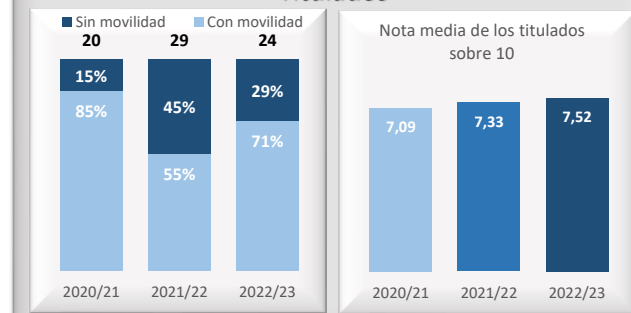

Doble Grado en Ingeniería Informática y Administración de Empresas (Colmenarejo)

Acceso

Matrícula

Satisfacción

Datos de Acceso	2020/21	2021/22	2022/23
Oferta	15	15	15
Demanda 1ª opción	240%	227%	127%
Cobertura plazas	127%	113%	73%
Admitidos fuera de Madrid	22%	13%	20%
Admitidos preinscripción	17	15	15
Nota de corte sobre 14	11,964	12,319	12,034
Nota media acceso sobre 14	12,326	12,757	12,270

Datos de Matrícula	2020/21	2021/22	2022/23
Hombres	72%	69%	71%
Mujeres	28%	31%	29%
Total matriculados	192	177	148
Nuevo ingreso hombres	79%	65%	64%
Nuevo ingreso mujeres	21%	35%	36%

Datos de Satisfacción	2020/21	2021/22	2022/23
	3,76	3,84	4,27

*Medida global de calidad. Valores 1-5

Titulados

Resultados

Profesorado

Datos de Titulados	2020/21	2021/22	2022/23
Titulados	20	29	24
Nota media de los titulados	7,09	7,33	7,52
% Con movilidad	85%	55%	71%
% Sin movilidad	15%	45%	29%

Datos de Resultados	2020/21	2021/22	2022/23
Tasa de rendimiento	87%	86%	87%
Tasa de abandono (*)	24%	36%	33%
Tasa de graduación (*)	76%	45%	62%
Alumnos cohorte (*)	37	42	42

Datos de ECTS Impartidos por doctor	2020/21	2021/22	2022/23
	66,2%	58,2%	59,0%

(*) Año cohorte de entrada: 2014 2015 2016