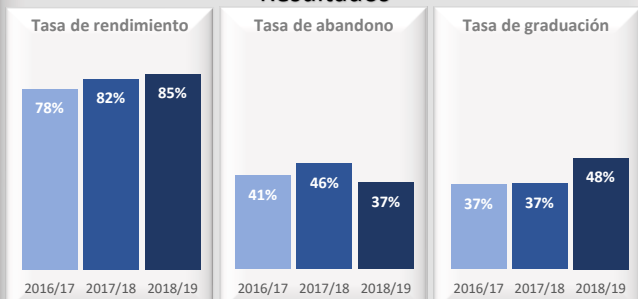

Resultados