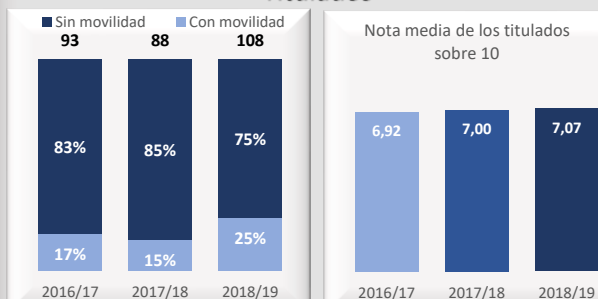

Grado en Ingeniería Informática

Acceso

Matrícula

Satisfacción

Datos de Acceso	2016/17	2017/18	2018/19
Oferta	160	170	180
Demanda 1ª opción	170%	242%	159%
Cobertura plazas	107%	101%	101%
Admitidos fuera de Madrid	31%	29%	38%
Admitidos preinscripción	171	172	182
Nota de corte sobre 14	8,479	9,903	10,006
Nota media acceso sobre 14	10,012	11,153	11,119

Datos de Matrícula	2016/17	2017/18	2018/19
Hombres	85%	86%	86%
Mujeres	15%	14%	14%
Total matriculados	672	700	745
Nuevo ingreso hombres	85%	88%	89%
Nuevo ingreso mujeres	15%	12%	11%

Datos de Satisfacción	2016/17	2017/18	2018/19
	3,80	3,82	3,78

*Medida global de calidad. Valores 1-5

Titulados

Resultados

Profesorado

Datos de Titulados	2016/17	2017/18	2018/19
Titulados	93	88	108
Nota media de los titulados	6,92	7,00	7,07
% Con movilidad	17%	15%	25%
% Sin movilidad	83%	85%	75%

Datos de Resultados	2016/17	2017/18	2018/19
Tasa de rendimiento	78%	82%	85%
Tasa de abandono (*)	41%	46%	37%
Tasa de graduación (*)	37%	37%	48%
Alumnos cohorte (*)	153	167	158

Datos de ECTS Impartidos por doctor	2016/17	2017/18	2018/19
	66%	65%	64%

(*) Año cohorte de entrada: 2012 2013 2014