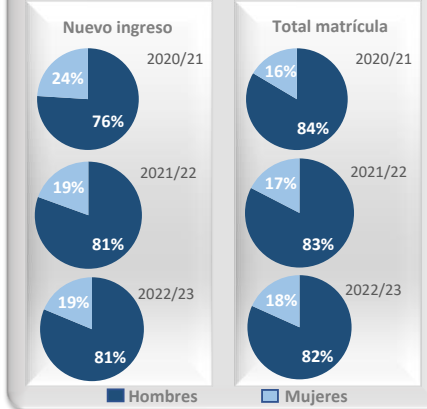

Grado en Ingeniería Informática (Leganés)

Acceso

Datos de Acceso	2020/21	2021/22	2022/23
Oferta	180	180	180
Demanda 1ª opción	184%	152%	157%
Cobertura plazas	99%	103%	107%
Admitidos fuera de Madrid	26%	31%	35%
Admitidos preinscripción	180	180	180
Nota de corte sobre 14	11,302	11,380	11,365
Nota media acceso sobre 14	12,103	12,169	12,027

Matrícula

Datos de Matrícula	2020/21	2021/22	2022/23
Hombres	84%	83%	82%
Mujeres	16%	17%	18%
Total matriculados	777	752	744
Nuevo ingreso hombres	76%	81%	81%
Nuevo ingreso mujeres	24%	19%	19%

Satisfacción