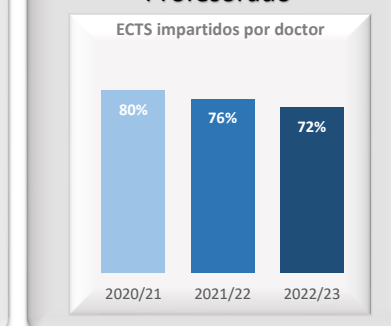

Profesorado

Datos de ECTS Impartidos por doctor	2020/21	2021/22	2022/23
2020/21	79,9%		
2021/22		76,2%	
2022/23			72,3%