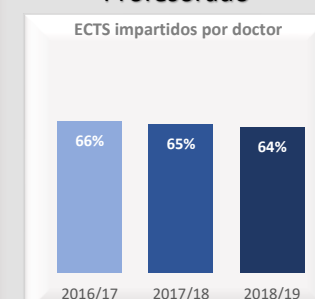

Profesorado

Datos de Titulados	2016/17	2017/18	2018/19
Titulados	93	88	108
Nota media de los titulados	6,92	7,00	7,07
% Con movilidad	17%	15%	25%
% Sin movilidad	83%	85%	75%

Datos de Resultados	2016/17	2017/18	2018/19
Tasa de rendimiento	78%	82%	85%
Tasa de abandono (*)	41%	46%	37%
Tasa de graduación (*)	37%	37%	48%
Alumnos cohorte (*)	153	167	158

Datos de ECTS Impartidos por doctor	2016/17	2017/18	2018/19
	66%	65%	64%

(*) Año cohorte de entrada: 2012 2013 2014