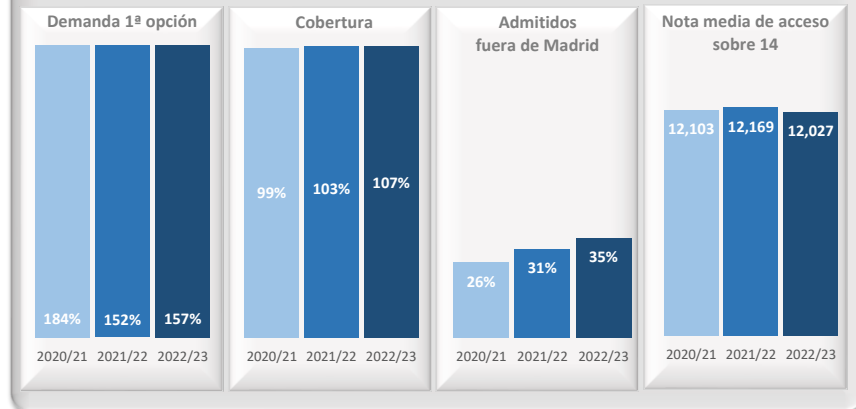

Grado en Ingeniería Informática (Leganés)

Acceso

Datos de Acceso	2020/21	2021/22	2022/23
Oferta	180	180	180
Demanda 1ª opción	184%	152%	157%
Cobertura plazas	99%	103%	107%
Admitidos fuera de Madrid	26%	31%	35%
Admitidos preinscripción	180	180	180
Nota de corte sobre 14	11,302	11,380	11,365
Nota media acceso sobre 14	12,103	12,169	12,027

Matrícula

Datos de Matrícula	2020/21	2021/22	2022/23
Hombres	84%	83%	82%
Mujeres	16%	17%	18%
Total matriculados	777	752	744
Nuevo ingreso hombres	76%	81%	81%
Nuevo ingreso mujeres	24%	19%	19%

Satisfacción