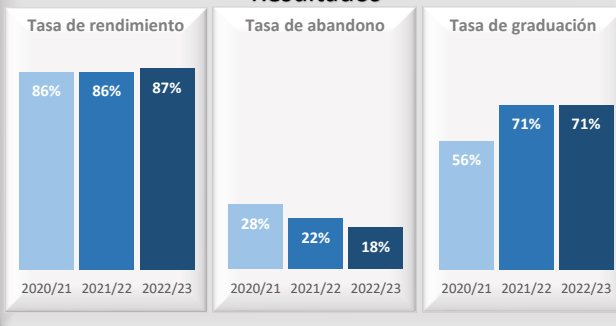

Matrícula

Datos de Matrícula	2020/21	2021/22	2022/23
Hombres	84%	83%	82%
Mujeres	16%	17%	18%
Total matriculados	777	752	744
Nuevo ingreso hombres	76%	81%	81%
Nuevo ingreso mujeres	24%	19%	19%

Satisfacción

Datos de Satisfacción	2020/21	2021/22	2022/23
2020/21	3,86		
2021/22		3,92	
2022/23			4,06

*Medida global de calidad. Valores 1-5

Titulados

Datos de Titulados	2020/21	2021/22	2022/23
Titulados	164	157	151
Nota media de los titulados	7,38	7,34	7,38
% Con movilidad	16%	13%	21%
% Sin movilidad	84%	87%	79%

Resultados

Datos de Resultados	2020/21	2021/22	2022/23
Tasa de rendimiento	86%	86%	87%
Tasa de abandono (*)	28%	22%	18%
Tasa de graduación (*)	56%	71%	71%
Alumnos cohorte (*)	171	183	183

(*) Año cohorte de entrada: 2016 2017 2018