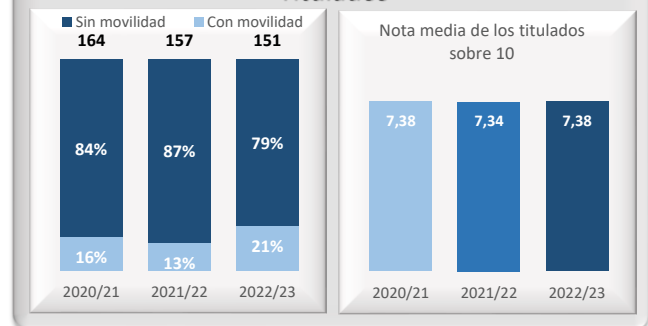

Grado en Ingeniería Informática (Leganés)

Acceso

Datos de Acceso	2020/21	2021/22	2022/23
Oferta	180	180	180
Demanda 1ª opción	184%	152%	157%
Cobertura plazas	99%	103%	107%
Admitidos fuera de Madrid	26%	31%	35%
Admitidos preinscripción	180	180	180
Nota de corte sobre 14	11,302	11,380	11,365
Nota media acceso sobre 14	12,103	12,169	12,027

Matrícula

Datos de Matrícula	2020/21	2021/22	2022/23
Hombres	84%	83%	82%
Mujeres	16%	17%	18%
Total matriculados	777	752	744
Nuevo ingreso hombres	76%	81%	81%
Nuevo ingreso mujeres	24%	19%	19%

Satisfacción

Datos de Satisfacción	2020/21	2021/22	2022/23
2020/21	3,86		
2021/22		3,92	
2022/23			4,06

*Medida global de calidad. Valores 1-5

Titulados

Datos de Titulados	2020/21	2021/22	2022/23
Titulados	164	157	151
Nota media de los titulados	7,38	7,34	7,38
% Con movilidad	16%	13%	21%
% Sin movilidad	84%	87%	79%