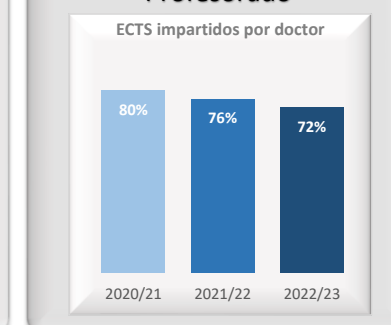

Profesorado

Datos de ECTS Impartidos por doctor	2020/21	2021/22	2022/23
2020/21	79,9%		
2021/22		76,2%	
2022/23			72,3%