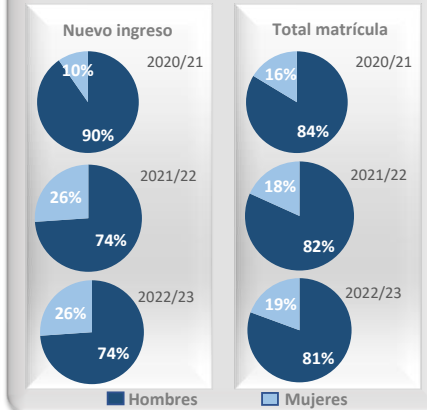

Grado en Ingeniería Informática (Colmenarejo)

Acceso

Datos de Acceso	2020/21	2021/22	2022/23
Oferta	30	25	25
Demanda 1ª opción	197%	172%	112%
Cobertura plazas	103%	92%	92%
Admitidos fuera de Madrid	6%	20%	12%
Admitidos preinscripción	33	25	25
Nota de corte sobre 14	10,900	11,198	10,751
Nota media acceso sobre 14	11,635	11,620	11,304

Matrícula

Datos de Matrícula	2020/21	2021/22	2022/23
Hombres	84%	82%	81%
Mujeres	16%	18%	19%
Total matriculados	159	148	134
Nuevo ingreso hombres	90%	74%	74%
Nuevo ingreso mujeres	10%	26%	26%

Satisfacción