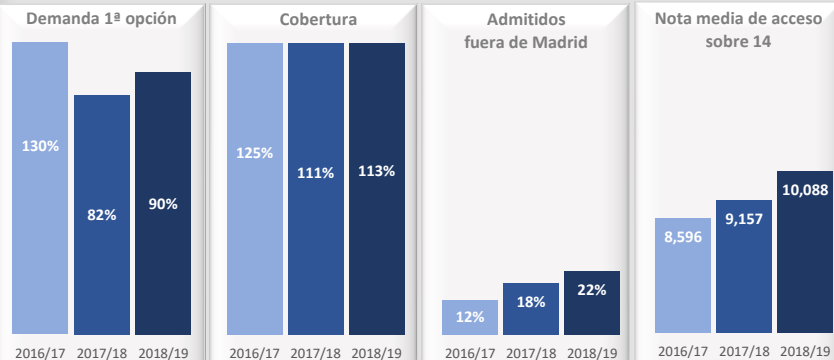

Grado en Ingeniería Informática

Acceso

Matrícula

Satisfacción

Datos de Acceso	2016/17	2017/18	2018/19
Oferta	40	45	40
Demanda 1ª opción	130%	82%	90%
Cobertura plazas	125%	111%	113%
Admitidos fuera de Madrid	12%	18%	22%
Admitidos preinscripción	50	50	45
Nota de corte sobre 14	7,243	8,264	8,736
Nota media acceso sobre 14	8,596	9,157	10,088

Datos de Matrícula	2016/17	2017/18	2018/19
Hombres	88%	90%	86%
Mujeres	12%	10%	14%
Total matriculados	150	154	167
Nuevo ingreso hombres	85%	87%	80%
Nuevo ingreso mujeres	15%	13%	20%

Datos de Satisfacción	2016/17	2017/18	2018/19
	3,79	3,76	3,59