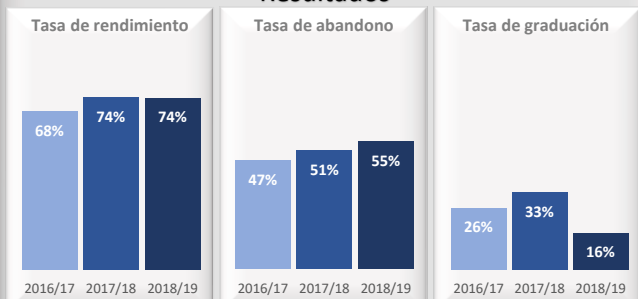

Resultados