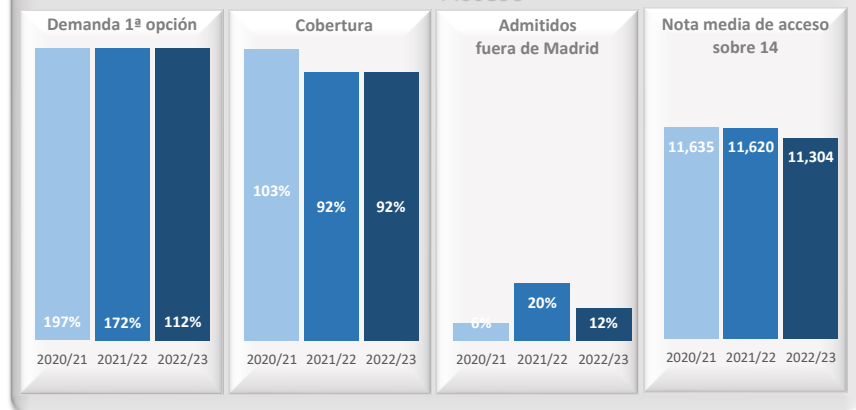

Grado en Ingeniería Informática (Colmenarejo)

Acceso

Datos de Acceso	2020/21	2021/22	2022/23
Oferta	30	25	25
Demanda 1ª opción	197%	172%	112%
Cobertura plazas	103%	92%	92%
Admitidos fuera de Madrid	6%	20%	12%
Admitidos preinscripción	33	25	25
Nota de corte sobre 14	10,900	11,198	10,751
Nota media acceso sobre 14	11,635	11,620	11,304

Matrícula

Datos de Matrícula	2020/21	2021/22	2022/23
Hombres	84%	82%	81%
Mujeres	16%	18%	19%
Total matriculados	159	148	134
Nuevo ingreso hombres	90%	74%	74%
Nuevo ingreso mujeres	10%	26%	26%

Satisfacción