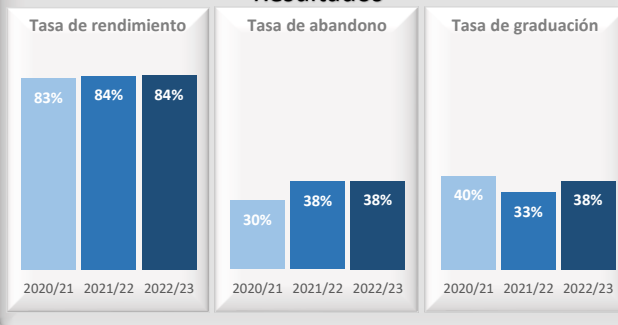

Matrícula

Datos de Matrícula	2020/21	2021/22	2022/23
Hombres	84%	82%	81%
Mujeres	16%	18%	19%
Total matriculados	159	148	134
Nuevo ingreso hombres	90%	74%	74%
Nuevo ingreso mujeres	10%	26%	26%

Satisfacción

Datos de Satisfacción	2020/21	2021/22	2022/23
2020/21	3,87		
2021/22		3,79	
2022/23			3,69

*Medida global de calidad. Valores 1-5

Titulados

Datos de Titulados	2020/21	2021/22	2022/23
Titulados	22	31	25
Nota media de los titulados	6,76	6,84	6,95
% Con movilidad	23%	16%	32%
% Sin movilidad	77%	84%	68%

Resultados

Datos de Resultados	2020/21	2021/22	2022/23
Tasa de rendimiento	83%	84%	84%
Tasa de abandono (*)	30%	38%	38%
Tasa de graduación (*)	40%	33%	38%
Alumnos cohorte (*)	47	45	42

(*) Año cohorte de entrada: 2016 2017 2018