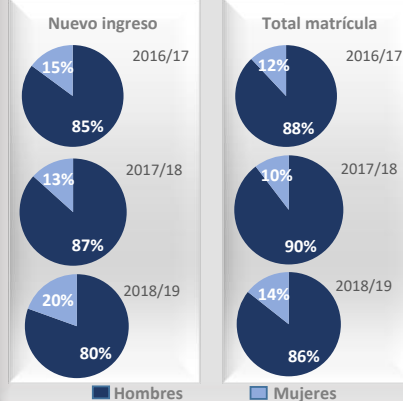

Grado en Ingeniería Informática

Acceso

Matrícula

Satisfacción

Datos de Acceso	2016/17	2017/18	2018/19
Oferta	40	45	40
Demanda 1ª opción	130%	82%	90%
Cobertura plazas	125%	111%	113%
Admitidos fuera de Madrid	12%	18%	22%
Admitidos preinscripción	50	50	45
Nota de corte sobre 14	7,243	8,264	8,736
Nota media acceso sobre 14	8,596	9,157	10,088

Datos de Matrícula	2016/17	2017/18	2018/19
Hombres	88%	90%	86%
Mujeres	12%	10%	14%
Total matriculados	150	154	167
Nuevo ingreso hombres	85%	87%	80%
Nuevo ingreso mujeres	15%	13%	20%

Datos de Satisfacción	2016/17	2017/18	2018/19
	3,79	3,76	3,59