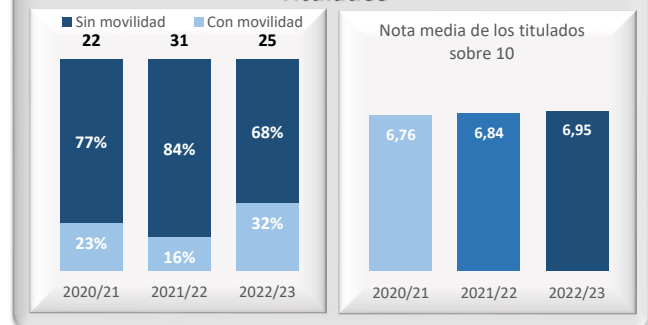

Grado en Ingeniería Informática (Colmenarejo)

Acceso

Datos de Acceso	2020/21	2021/22	2022/23
Oferta	30	25	25
Demanda 1ª opción	197%	172%	112%
Cobertura plazas	103%	92%	92%
Admitidos fuera de Madrid	6%	20%	12%
Admitidos preinscripción	33	25	25
Nota de corte sobre 14	10,900	11,198	10,751
Nota media acceso sobre 14	11,635	11,620	11,304

Matrícula

Datos de Matrícula	2020/21	2021/22	2022/23
Hombres	84%	82%	81%
Mujeres	16%	18%	19%
Total matriculados	159	148	134
Nuevo ingreso hombres	90%	74%	74%
Nuevo ingreso mujeres	10%	26%	26%

Satisfacción

Datos de Satisfacción	2020/21	2021/22	2022/23
2020/21	3,87		
2021/22		3,79	
2022/23			3,69

*Medida global de calidad. Valores 1-5

Titulados

Datos de Titulados	2020/21	2021/22	2022/23
Titulados	22	31	25
Nota media de los titulados	6,76	6,84	6,95
% Con movilidad	23%	16%	32%
% Sin movilidad	77%	84%	68%