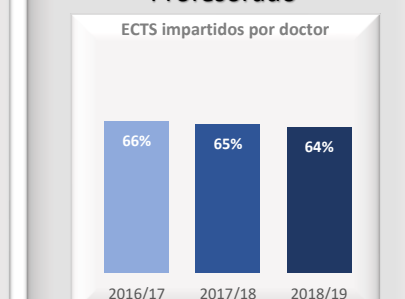

Datos de Matrícula	2016/17	2017/18	2018/19
Hombres	88%	90%	86%
Mujeres	12%	10%	14%
Total matriculados	150	154	167
Nuevo ingreso hombres	85%	87%	80%
Nuevo ingreso mujeres	15%	13%	20%

Datos de Satisfacción	2016/17	2017/18	2018/19
	3,79	3,76	3,59

*Medida global de calidad. Valores 1-5

Titulados

Resultados

Profesorado

Datos de Titulados	2016/17	2017/18	2018/19
Titulados	24	8	13
Nota media de los titulados	6,78	6,64	6,37
% Con movilidad	13%	0%	15%
% Sin movilidad	88%	100%	85%