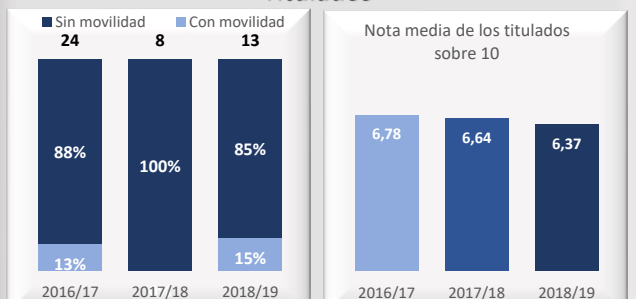

Grado en Ingeniería Informática

Acceso

Matrícula

Satisfacción

Datos de Acceso	2016/17	2017/18	2018/19
Oferta	40	45	40
Demanda 1ª opción	130%	82%	90%
Cobertura plazas	125%	111%	113%
Admitidos fuera de Madrid	12%	18%	22%
Admitidos preinscripción	50	50	45
Nota de corte sobre 14	7,243	8,264	8,736
Nota media acceso sobre 14	8,596	9,157	10,088

Datos de Matrícula	2016/17	2017/18	2018/19
Hombres	88%	90%	86%
Mujeres	12%	10%	14%
Total matriculados	150	154	167
Nuevo ingreso hombres	85%	87%	80%
Nuevo ingreso mujeres	15%	13%	20%

Datos de Satisfacción	2016/17	2017/18	2018/19
	3,79	3,76	3,59

*Medida global de calidad. Valores 1-5

Titulados

Resultados

Profesorado

Datos de Titulados	2016/17	2017/18	2018/19
Titulados	24	8	13
Nota media de los titulados	6,78	6,64	6,37
% Con movilidad	13%	0%	15%
% Sin movilidad	88%	100%	85%

Datos de Resultados	2016/17	2017/18	2018/19
Tasa de rendimiento	68%	74%	74%
Tasa de abandono (*)	47%	51%	55%
Tasa de graduación (*)	26%	33%	16%
Alumnos cohorte (*)	34	39	38

Datos de ECTS Impartidos por doctor	2016/17	2017/18	2018/19
	66%	65%	64%

(*) Año cohorte de entrada: 2012 2013 2014