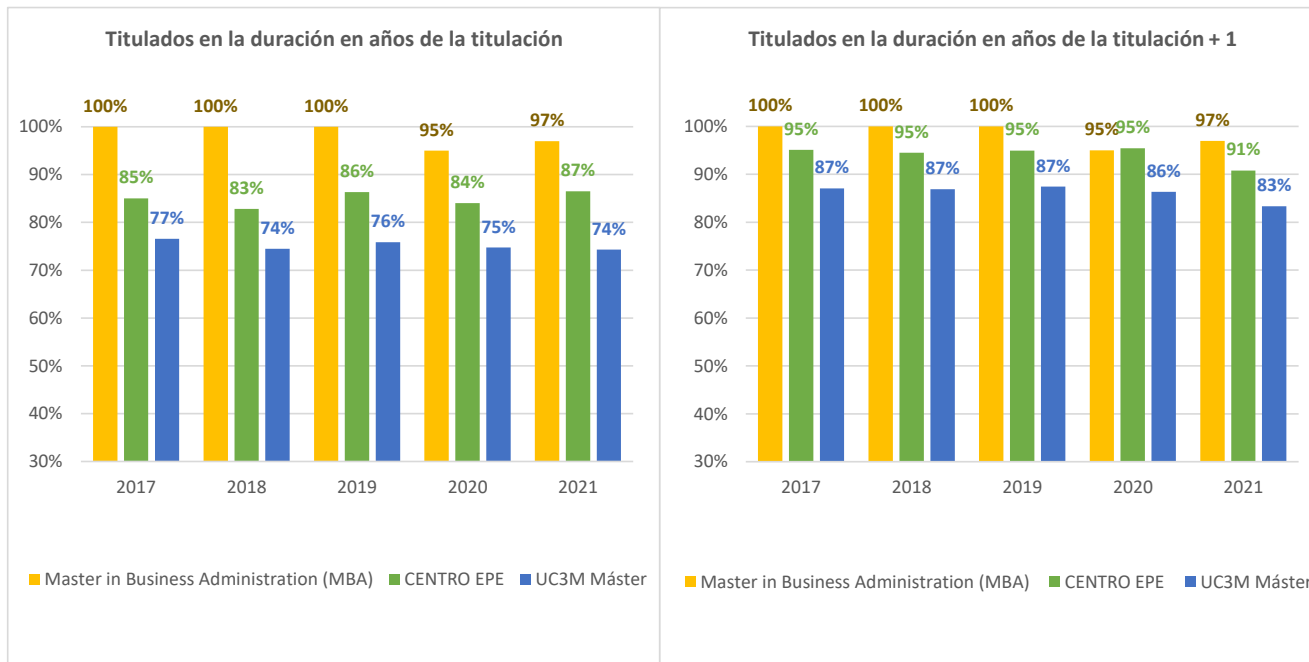

GRADUACIÓN DE LOS ESTUDIANTES

Master in Business Administration (MBA)

Cohorte	Nº	Titulados en la duración en años de la titulación		Titulados en la duración en años de la titulación + 1	
2017	23	23	100,00%	23	100,00%
2018	25	25	100,00%	25	100,00%
2019	20	20	100,00%	20	100,00%
2020	20	19	95,00%	19	95,00%
2021	33	32	96,97%	32	96,97%

Tasa oficial de graduación: porcentaje de titulados en la duración en años de la titulación más 1 respecto estudiantes matriculados de la cohorte

*Duración de los estudios: 1 años

*Datos de tasas a fecha 15/11/2023