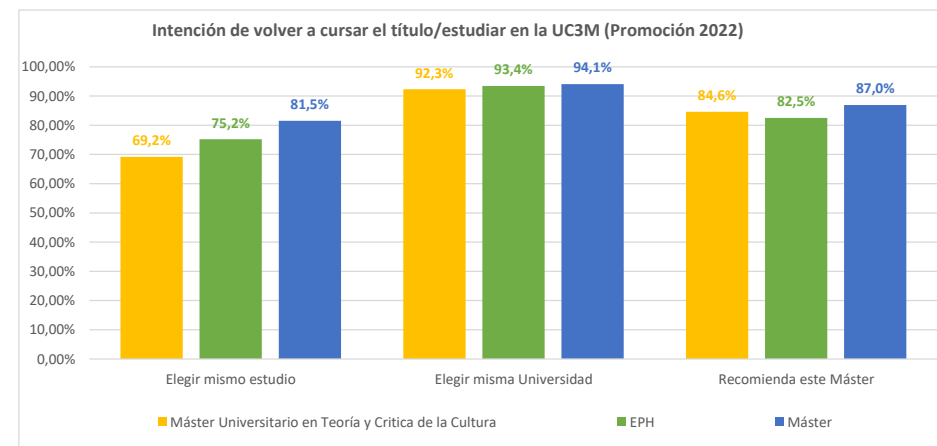

Satisfacción con los recursos de la Universidad

Promoción	Recursos y medios	Recursos didácticos y tecnológicos	Servicios administrativos	Prestigio UC3M	Satisfacción general UC3M
2020	3,69	3,85	4,31	3,85	4,08
2021	4,38	4,15	3,62	3,77	4,00
2022	4,77	4,38	4,08	3,92	4,00
2022 EPH	3,93	3,91	3,80	4,01	3,96
2022 Máster	4,06	4,00	3,84	4,21	4,07

Satisfacción con las competencias adquiridas

Promoción	Coordinar	Trabajar en equipo	Orientación a clientes	Comprensión	Proyecto investigación	Análisis y síntesis	Proyectos innovadores	Responsabilidad es éticas	Aprendizaje autónomo	Aplicación práctica
2020	2,69	3,00	1,69	4,54	4,23	4,54	3,54	3,92	4,00	3,31
2021	2,46	3,31	2,00	4,54	4,15	4,38	3,46	4,00	4,00	3,38
2022	2,23	2,54	1,92	4,00	4,15	4,46	3,62	3,85	4,38	3,31
2022 EPH	3,13	3,40	2,91	3,65	3,40	3,55	3,41	3,38	3,77	3,38
2022 Máster	3,35	3,63	3,06	3,87	3,34	3,80	3,26	3,28	3,79	3,62

Intención de volver a cursar el título/estudiar en la UC3M

Promoción	Elegir mismo estudio	Elegir misma Universidad	Recomienda este Máster
2020	100,00%	92,31%	92,31%
2021	92,31%	84,62%	92,31%
2022	69,20%	92,30%	84,60%
2022 EPH	75,18%	93,42%	82,48%
2022 Máster	81,50%	94,06%	86,95%

*EPH = Escuela de Humanidades y Comunicación

*Valor promedio de los resultados obtenidos en cada pregunta. Máx. 5 Min. 1

*Valores extraídos de la encuesta realizada por la Fundación UC3M al año de finalización de los estudios

*La promoción X corresponde a los estudiantes titulados en el curso académico X-1/X

www.orientacionyempleo.es

observatorio@fund.uc3m.es