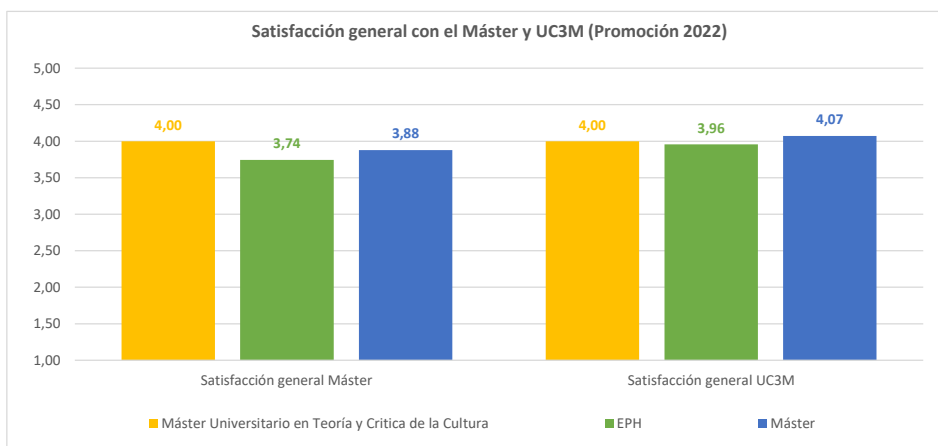

Satisfacción con los recursos de la Universidad

Promoción	Recursos y medios	Recursos didácticos y tecnológicos	Servicios administrativos	Prestigio UC3M	Satisfacción general UC3M
2020	3,69	3,85	4,31	3,85	4,08
2021	4,38	4,15	3,62	3,77	4,00
2022	4,77	4,38	4,08	3,92	4,00
2022 EPH	3,93	3,91	3,80	4,01	3,96
2022 Máster	4,06	4,00	3,84	4,21	4,07

Satisfacción con las competencias adquiridas

Promoción	Coordinar	Trabajar en equipo	Orientación a clientes	Comprensión	Proyecto investigación	Análisis y síntesis	Proyectos innovadores	Responsabilidad es éticas	Aprendizaje autónomo	Aplicación práctica
2020	2,69	3,00	1,69	4,54	4,23	4,54	3,54	3,92	4,00	3,31
2021	2,46	3,31	2,00	4,54	4,15	4,38	3,46	4,00	4,00	3,38
2022	2,23	2,54	1,92	4,00	4,15	4,46	3,62	3,85	4,38	3,31
2022 EPH	3,13	3,40	2,91	3,65	3,40	3,55	3,41	3,38	3,77	3,38
2022 Máster	3,35	3,63	3,06	3,87	3,34	3,80	3,26	3,28	3,79	3,62

Intención de volver a cursar el título/estudiar en la UC3M

Promoción	Elegir mismo estudio	Elegir misma Universidad	Recomienda este Máster
2020	100,00%	92,31%	92,31%
2021	92,31%	84,62%	92,31%
2022	69,20%	92,30%	84,60%
2022 EPH	75,18%	93,42%	82,48%
2022 Máster	81,50%	94,06%	86,95%

*EPH = Escuela de Humanidades y Comunicación

*Valor promedio de los resultados obtenidos en cada pregunta. Máx. 5 Min. 1

*Valores extraídos de la encuesta realizada por la Fundación UC3M al año de finalización de los estudios

*La promoción X corresponde a los estudiantes titulados en el curso académico X-1/X

www.orientacionyempleo.es

observatorio@fund.uc3m.es