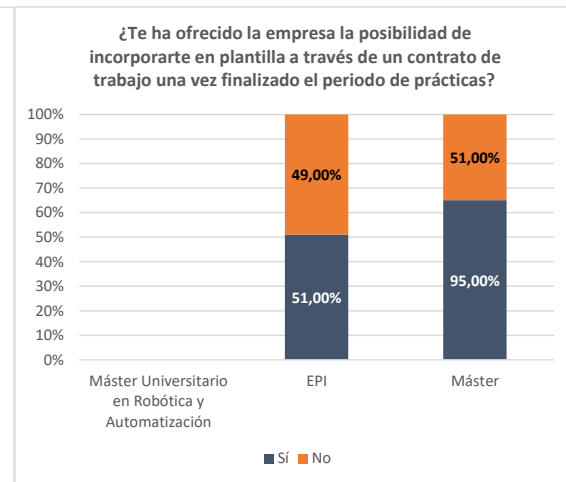

Ficha satisfacción con las prácticas externas

Máster Universitario en Robótica y Automatización

Curso académico	Población	Tasa de respuesta	Satisfacción con las prácticas realizadas	Evaluación del tutor empresarial	Evaluación del tutor académico	Evaluación del SOOP	Una vez finalizadas tus prácticas, ¿consideras que con ellas has aumentado tus posibilidades de obtener un trabajo?		¿Te ha ofrecido la empresa la posibilidad de incorporarte en plantilla a través de un contrato de trabajo una vez finalizado el periodo de prácticas?	
							Sí	No	Sí	No
2020		-								
2021		-								
2022		-								

*Valor promedio de los resultados obtenidos en cada pregunta. Máx. 5 Min. 1

*Los datos del curso 2020/2021 incluye estudiantes del 2019/20

*Valores extraídos de la encuesta realizada por la Fundación UC3M