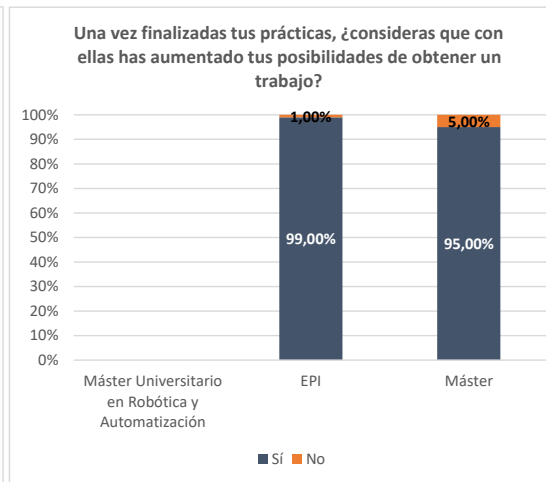

Ficha satisfacción con las prácticas externas

Máster Universitario en Robótica y Automatización

Curso académico	Población	Tasa de respuesta	Satisfacción con las prácticas realizadas	Evaluación del tutor empresarial	Evaluación del tutor académico	Evaluación del SOOP	Una vez finalizadas tus prácticas, ¿consideras que con ellas has aumentado tus posibilidades de obtener un trabajo?		¿Te ha ofrecido la empresa la posibilidad de incorporarte en plantilla a través de un contrato de trabajo una vez finalizado el periodo de prácticas?	
							Sí	No	Sí	No
2020		-								
2021		-								
2022		-								

*Valor promedio de los resultados obtenidos en cada pregunta. Máx. 5 Min. 1

*Los datos del curso 2020/2021 incluye estudiantes del 2019/20

*Valores extraídos de la encuesta realizada por la Fundación UC3M