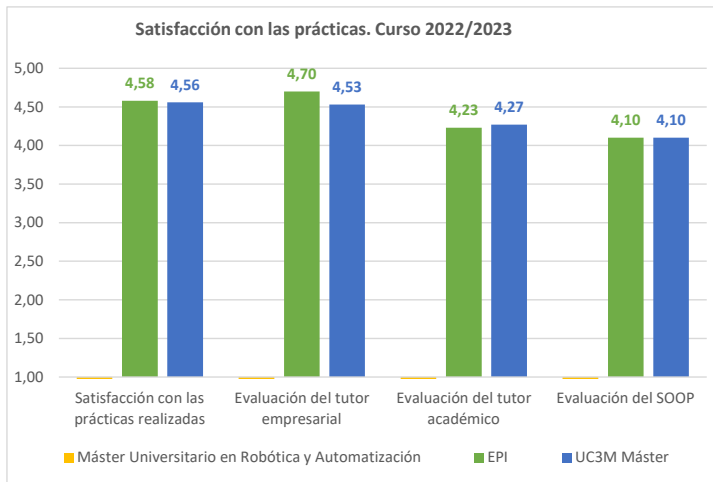

Ficha satisfacción con las prácticas externas

Máster Universitario en Robótica y Automatización

Curso académico	Población	Tasa de respuesta	Satisfacción con las prácticas realizadas	Evaluación del tutor empresarial	Evaluación del tutor académico	Evaluación del SOOP	Una vez finalizadas tus prácticas, ¿consideras que con ellas has aumentado tus posibilidades de obtener un trabajo?		¿Te ha ofrecido la empresa la posibilidad de incorporarte en plantilla a través de un contrato de trabajo una vez finalizado el periodo de prácticas?	
							Sí	No	Sí	No
2020		-								
2021		-								
2022		-								

*Valor promedio de los resultados obtenidos en cada pregunta. Máx. 5 Min. 1

*Los datos del curso 2020/2021 incluye estudiantes del 2019/20

*Valores extraídos de la encuesta realizada por la Fundación UC3M