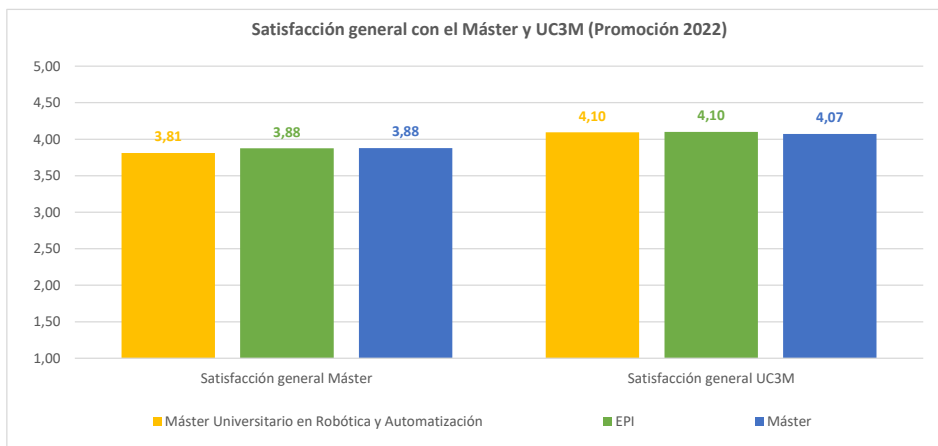

Satisfacción con los recursos de la Universidad

Promoción	Recursos y medios	Recursos didácticos y tecnológicos	Servicios administrativos	Prestigio UC3M	Satisfacción general UC3M
2020	4,00	3,80	3,87	4,07	4,07
2021	3,93	4,21	4,00	4,43	4,21
2022	3,95	4,00	3,95	4,00	4,10
2022 EPI	4,01	4,03	3,82	4,09	4,10
2022 Máster	4,06	4,00	3,84	4,21	4,07

Satisfacción con las competencias adquiridas

Promoción	Coordinar	Trabajar en equipo	Orientación a clientes	Comprensión	Proyecto investigación	Análisis y síntesis	Proyectos innovadores	Responsabilidad es éticas	Aprendizaje autónomo	Aplicación práctica
2020	3,07	3,53	2,40	3,80	3,73	3,33	3,93	2,73	3,73	3,40
2021	3,43	3,79	2,36	3,93	3,86	3,79	3,57	3,00	3,71	3,29
2022	3,05	3,52	2,52	3,86	3,76	3,71	3,71	2,95	3,95	3,38
2022 EPI	3,36	3,61	2,99	3,86	3,40	3,86	3,53	3,13	3,84	3,61
2022 Máster	3,35	3,63	3,06	3,87	3,34	3,80	3,26	3,28	3,79	3,62

Intención de volver a cursar el título/estudiar en la UC3M

Promoción	Elegir mismo estudio	Elegir misma Universidad	Recomienda este Máster
2020	80,00%	86,67%	80,00%
2021	71,43%	92,86%	71,43%
2022	76,20%	95,20%	85,70%
2022 EPI	82,17%	95,87%	87,33%
2022 Máster	81,50%	94,06%	86,95%

*EPI = Escuela de Ingeniería y Ciencias Básicas

*Valor promedio de los resultados obtenidos en cada pregunta. Máx. 5 Min. 1

*Valores extraídos de la encuesta realizada por la Fundación UC3M al año de finalización de los estudios

*La promoción X corresponde a los estudiantes titulados en el curso académico X-1/X

www.orientacionyempleo.es

observatorio@fund.uc3m.es