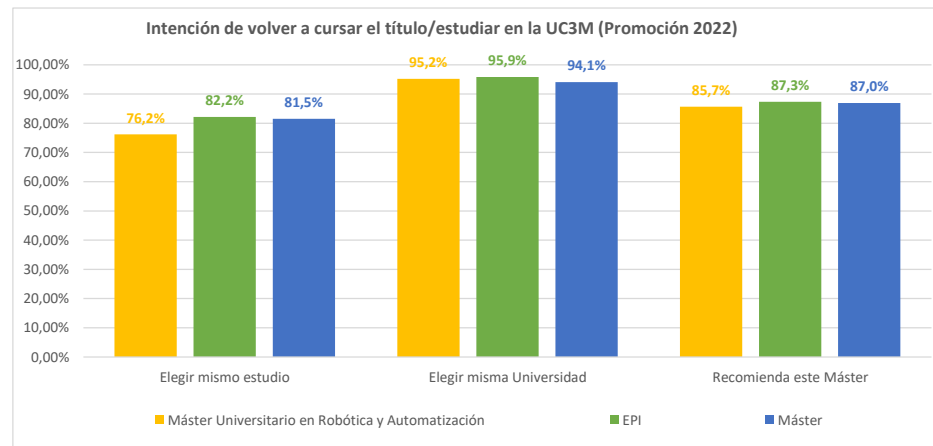

Satisfacción con los recursos de la Universidad

Promoción	Recursos y medios	Recursos didácticos y tecnológicos	Servicios administrativos	Prestigio UC3M	Satisfacción general UC3M
2020	4,00	3,80	3,87	4,07	4,07
2021	3,93	4,21	4,00	4,43	4,21
2022	3,95	4,00	3,95	4,00	4,10
2022 EPI	4,01	4,03	3,82	4,09	4,10
2022 Máster	4,06	4,00	3,84	4,21	4,07

Satisfacción con las competencias adquiridas

Promoción	Coordinar	Trabajar en equipo	Orientación a clientes	Comprensión	Proyecto investigación	Análisis y síntesis	Proyectos innovadores	Responsabilidad es éticas	Aprendizaje autónomo	Aplicación práctica
2020	3,07	3,53	2,40	3,80	3,73	3,33	3,93	2,73	3,73	3,40
2021	3,43	3,79	2,36	3,93	3,86	3,79	3,57	3,00	3,71	3,29
2022	3,05	3,52	2,52	3,86	3,76	3,71	3,71	2,95	3,95	3,38
2022 EPI	3,36	3,61	2,99	3,86	3,40	3,86	3,53	3,13	3,84	3,61
2022 Máster	3,35	3,63	3,06	3,87	3,34	3,80	3,26	3,28	3,79	3,62

Intención de volver a cursar el título/estudiar en la UC3M

Promoción	Elegir mismo estudio	Elegir misma Universidad	Recomienda este Máster
2020	80,00%	86,67%	80,00%
2021	71,43%	92,86%	71,43%
2022	76,20%	95,20%	85,70%
2022 EPI	82,17%	95,87%	87,33%
2022 Máster	81,50%	94,06%	86,95%

*EPI = Escuela de Ingeniería y Ciencias Básicas

*Valor promedio de los resultados obtenidos en cada pregunta. Máx. 5 Min. 1

*Valores extraídos de la encuesta realizada por la Fundación UC3M al año de finalización de los estudios

*La promoción X corresponde a los estudiantes titulados en el curso académico X-1/X

www.orientacionyempleo.es

observatorio@fund.uc3m.es