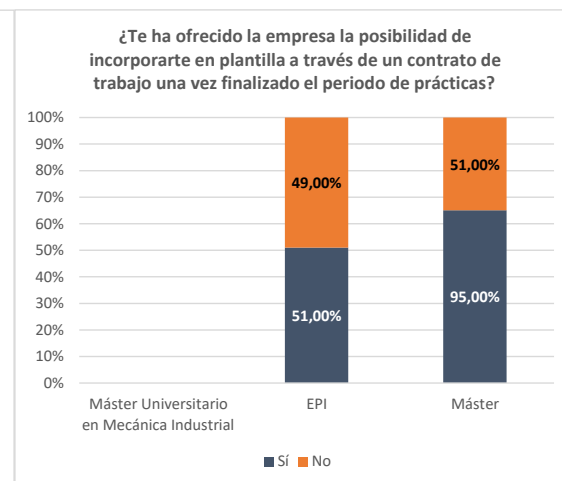

Ficha satisfacción con las prácticas externas

Máster Universitario en Mecánica Industrial

Curso académico	Población	Tasa de respuesta	Satisfacción con las prácticas realizadas	Evaluación del tutor empresarial	Evaluación del tutor académico	Evaluación del SOOP	Una vez finalizadas tus prácticas, ¿consideras que con ellas has aumentado tus posibilidades de obtener un trabajo?		¿Te ha ofrecido la empresa la posibilidad de incorporarte en plantilla a través de un contrato de trabajo una vez finalizado el periodo de prácticas?	
							Sí	No	Sí	No
2020		-								
2021		-								
2022		-								

*Valor promedio de los resultados obtenidos en cada pregunta. Máx. 5 Min. 1

*Los datos del curso 2020/2021 incluye estudiantes del 2019/20

*Valores extraídos de la encuesta realizada por la Fundación UC3M