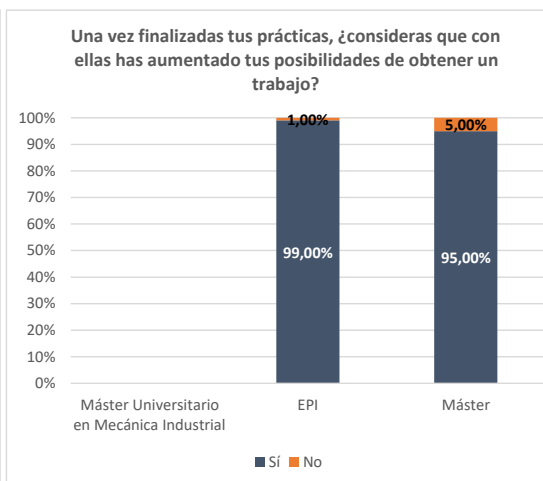

Ficha satisfacción con las prácticas externas

Máster Universitario en Mecánica Industrial

Curso académico	Población	Tasa de respuesta	Satisfacción con las prácticas realizadas	Evaluación del tutor empresarial	Evaluación del tutor académico	Evaluación del SOOP	Una vez finalizadas tus prácticas, ¿consideras que con ellas has aumentado tus posibilidades de obtener un trabajo?		¿Te ha ofrecido la empresa la posibilidad de incorporarte en plantilla a través de un contrato de trabajo una vez finalizado el periodo de prácticas?	
							Sí	No	Sí	No
2020		-								
2021		-								
2022		-								

*Valor promedio de los resultados obtenidos en cada pregunta. Máx. 5 Min. 1

*Los datos del curso 2020/2021 incluye estudiantes del 2019/20

*Valores extraídos de la encuesta realizada por la Fundación UC3M